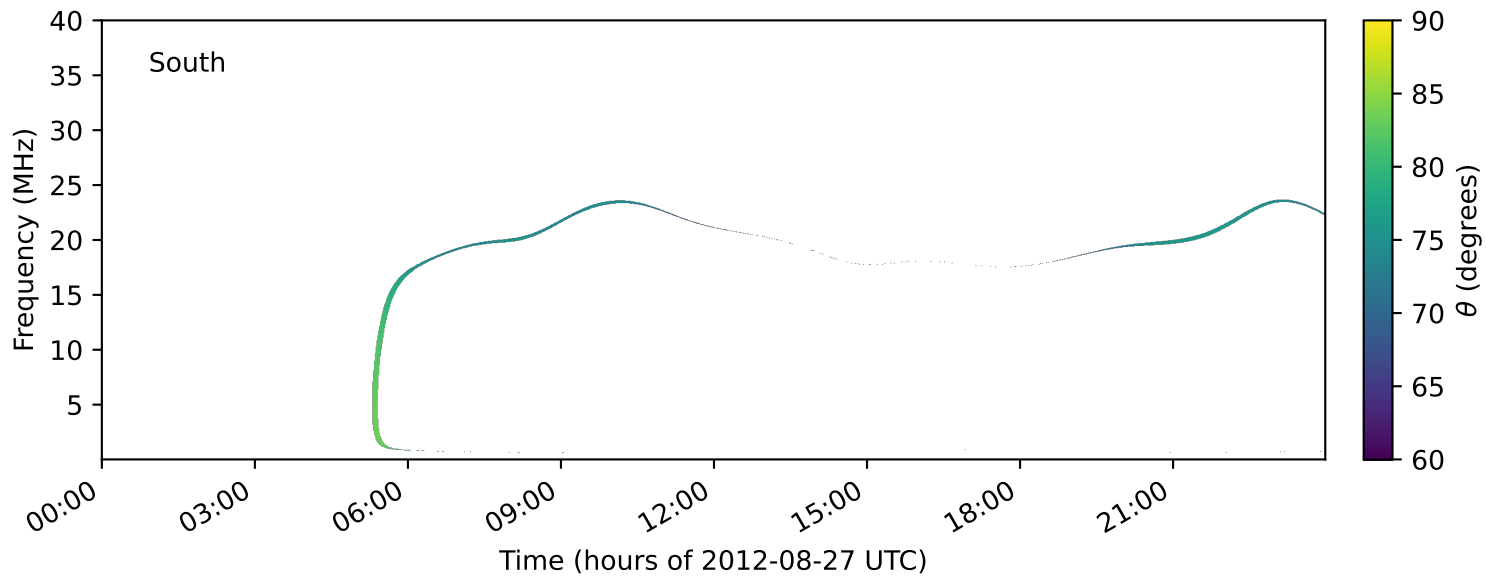

expres_earth_jupiter_io_jrm33_lossc-wid1deg_3kev_20120827_v11.cdf

Time (hours of 2012-08-27 UTC)