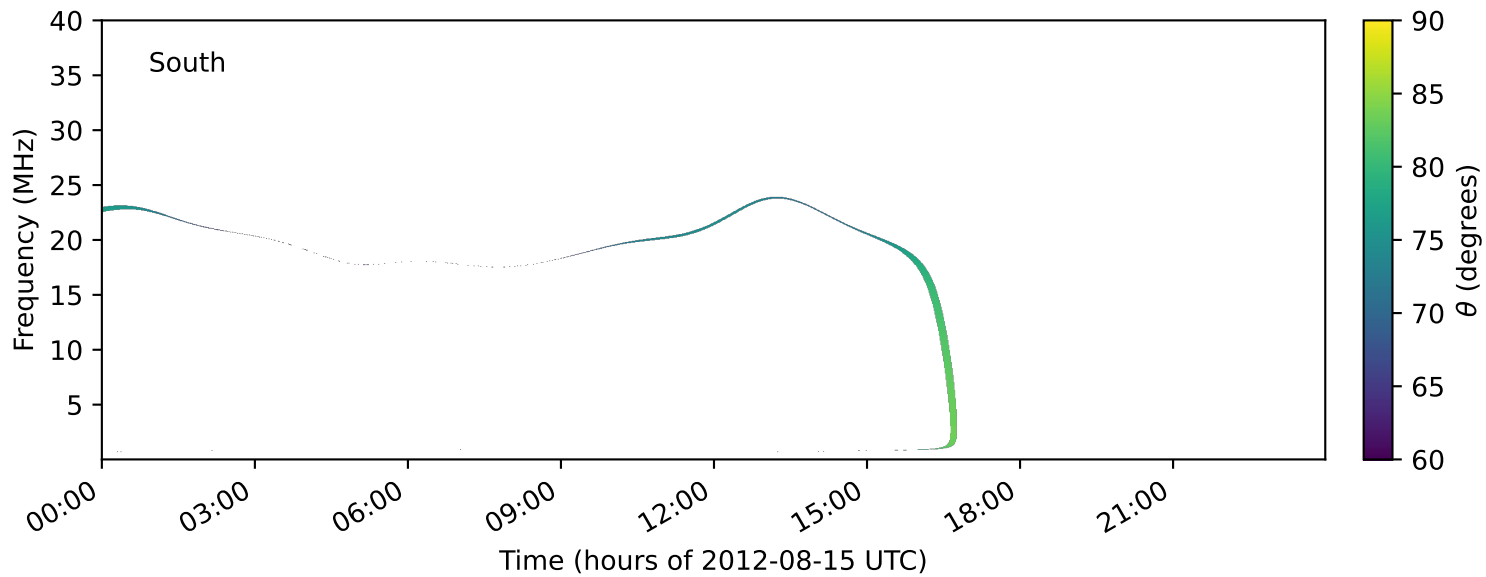

expres\_earth\_jupiter\_io\_jrm33\_lossc-wid1deg\_3kev\_20120815\_v11.cdf

Time (hours of 2012-08-15 UTC)