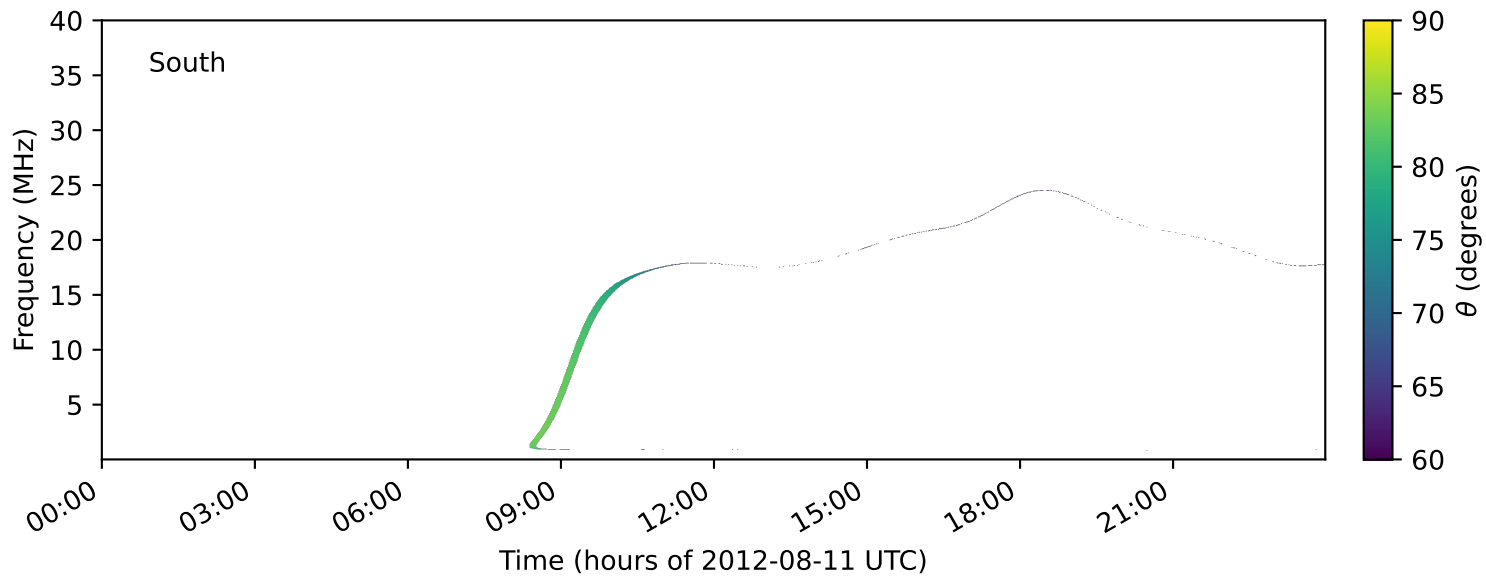

expres_earth_jupiter_io_jrm33_lossc-wid1deg_3kev_20120811_v11.cdf

Time (hours of 2012-08-11 UTC)