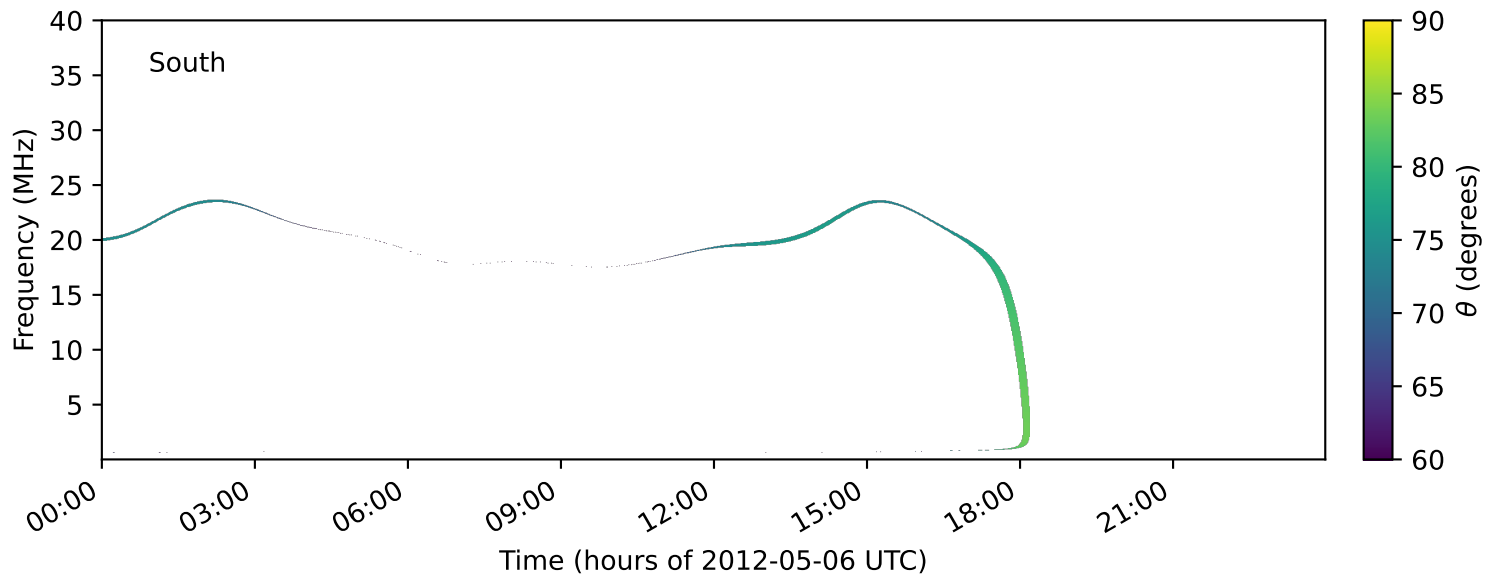

expres_earth_jupiter_io_jrm33_lossc-wid1deg_3kev_20120506_v11.cdf

Time (hours of 2012-05-06 UTC)