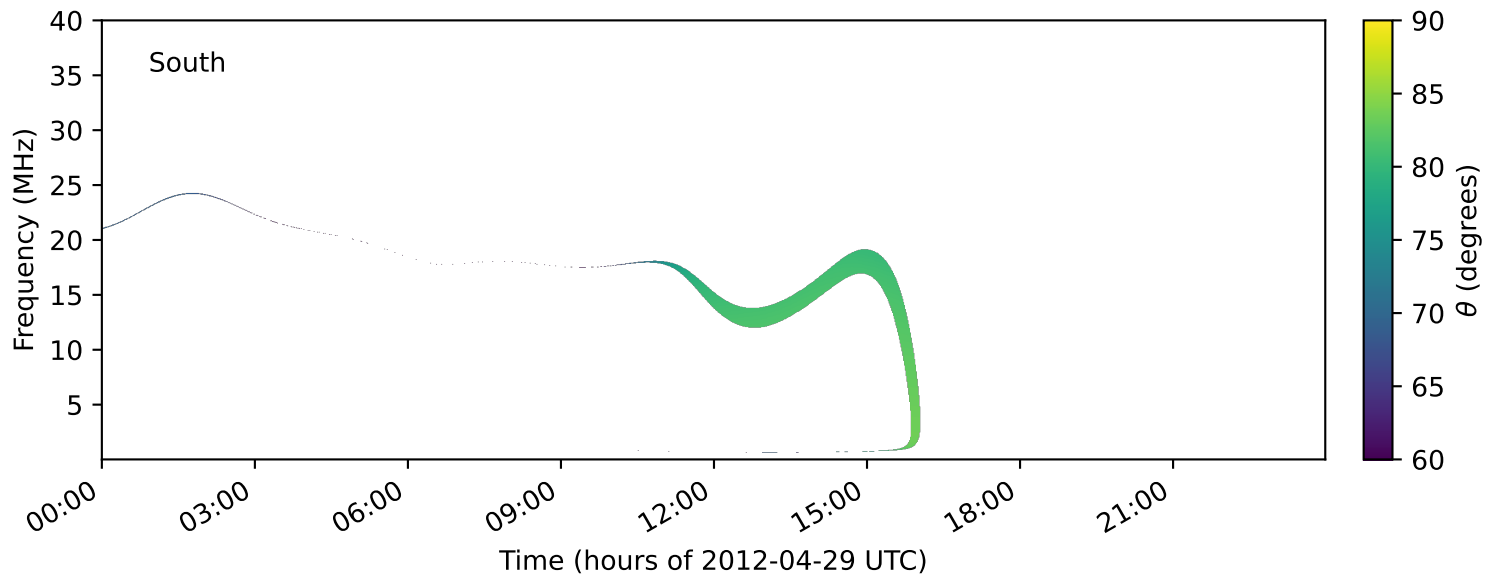

expres_earth_jupiter_io_jrm33_lossc-wid1deg_3kev_20120429_v11.cdf

Time (hours of 2012-04-29 UTC)