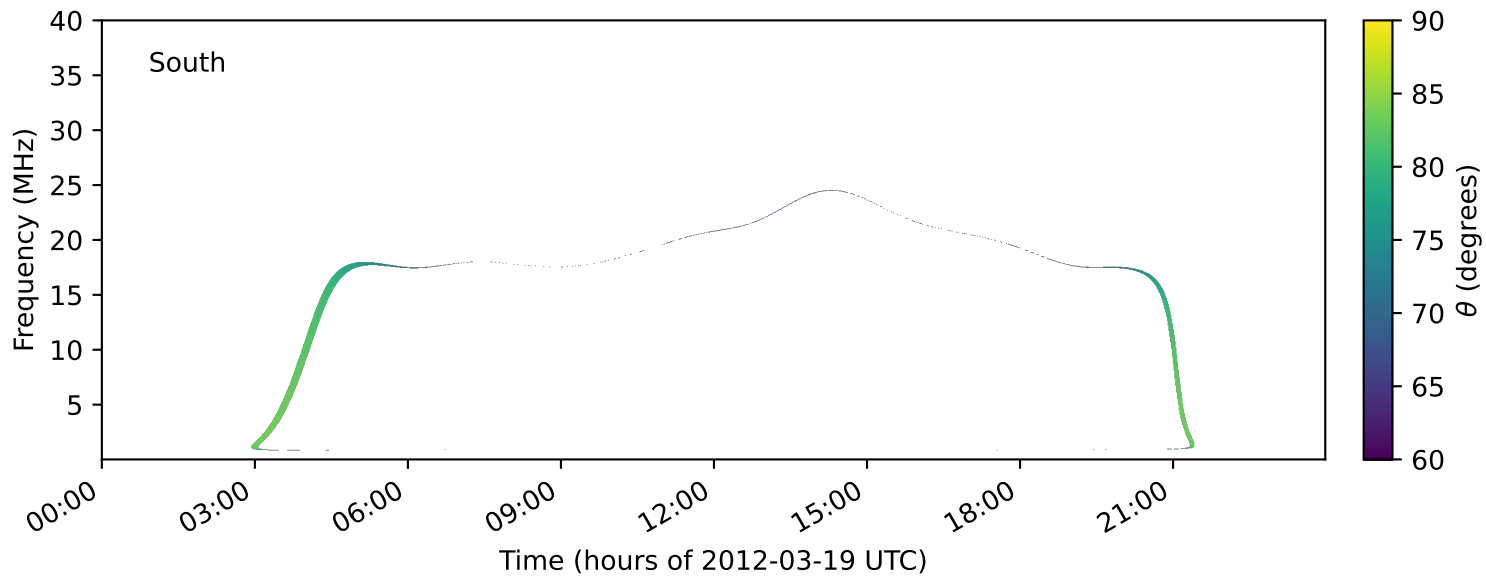

expres_earth_jupiter_io_jrm33_lossc-wid1deg_3kev_20120319_v11.cdf

Time (hours of 2012-03-19 UTC)