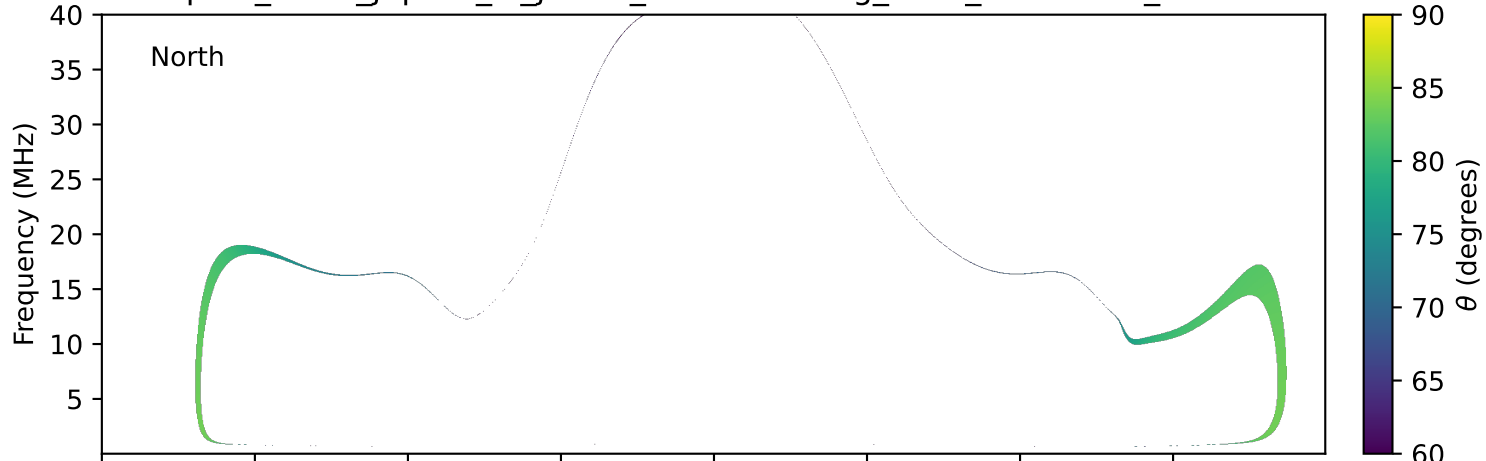

expres_earth_jupiter_io_jrm33_lossc-wid1deg_3kev_20120319_v11.cdf

Time (hours of 2012-03-19 UTC)