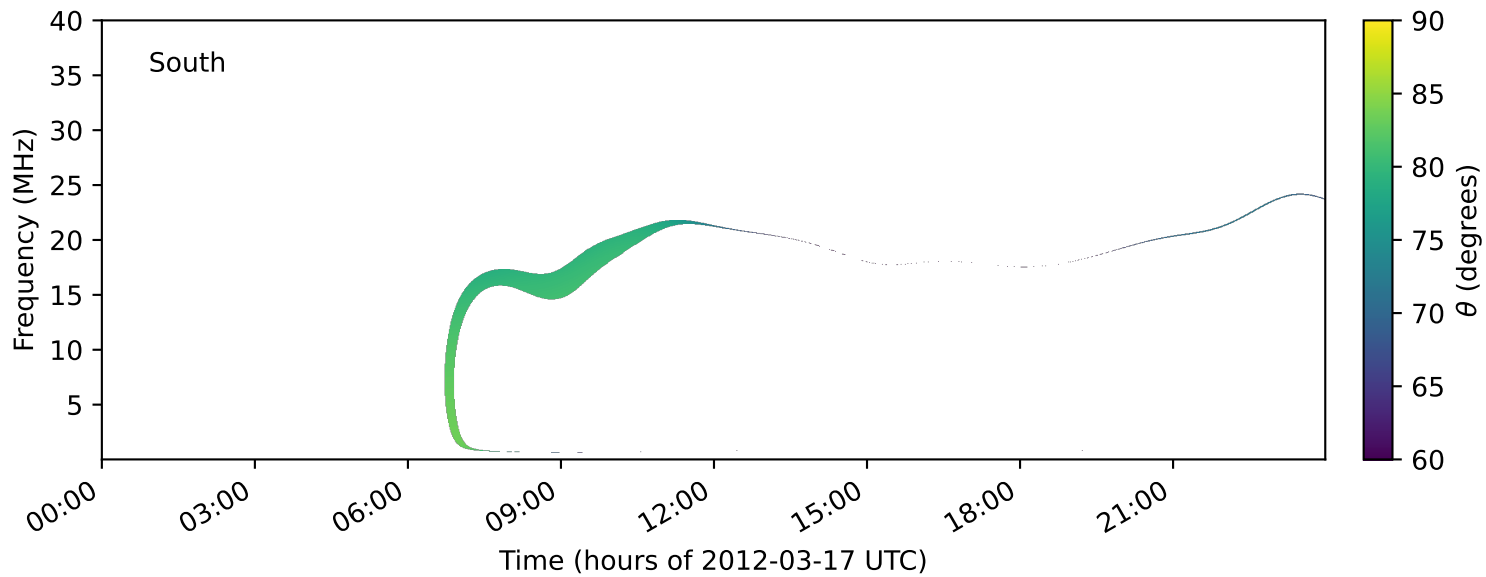

expres_earth_jupiter_io_jrm33_lossc-wid1deg_3kev_20120317_v11.cdf

Time (hours of 2012-03-17 UTC)