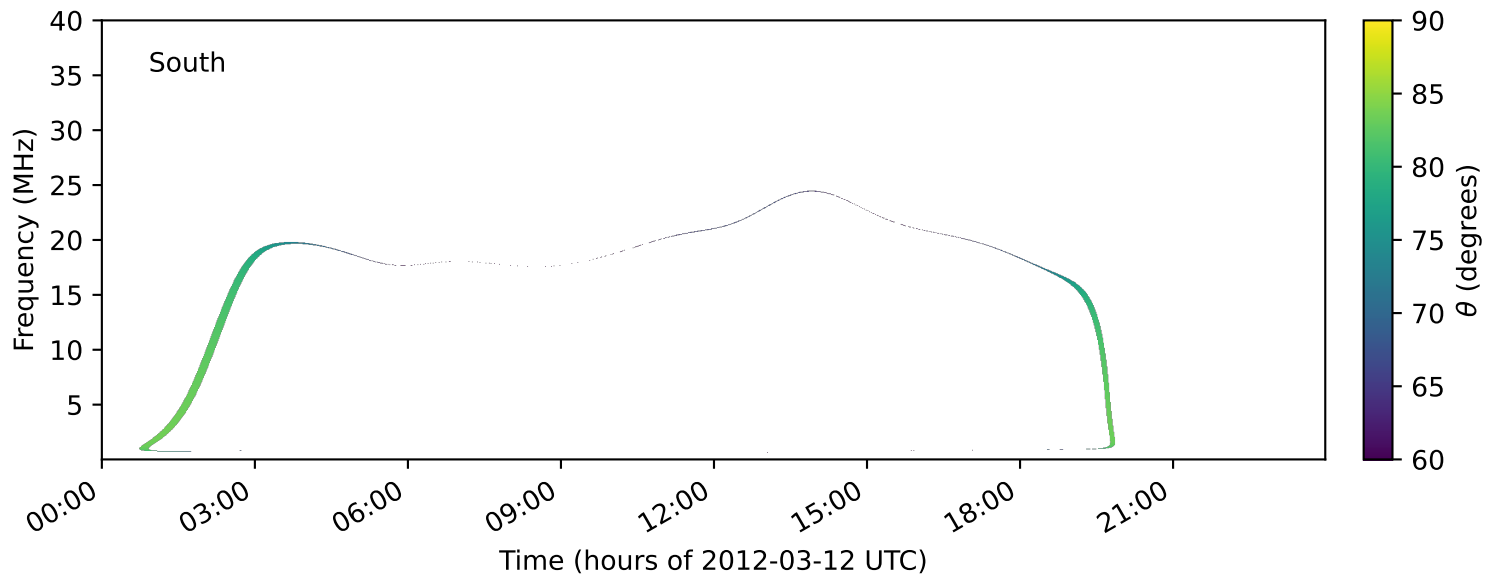

expres_earth_jupiter_io_jrm33_lossc-wid1deg_3kev_20120312_v11.cdf

Time (hours of 2012-03-12 UTC)