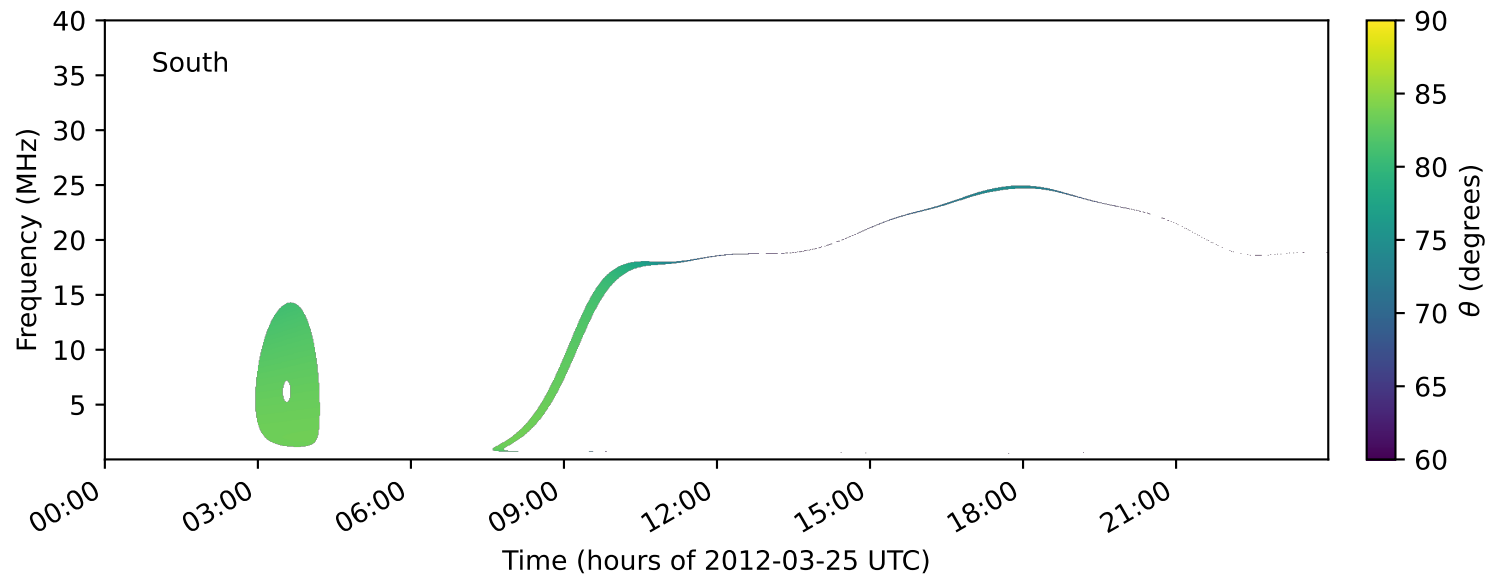

expres_earth_jupiter_europa_jrm33_lossc-wid1deg_3kev_20120325_v11.cdf

00:00

03:00

06:00

09:00

12:00

15:00

18:00