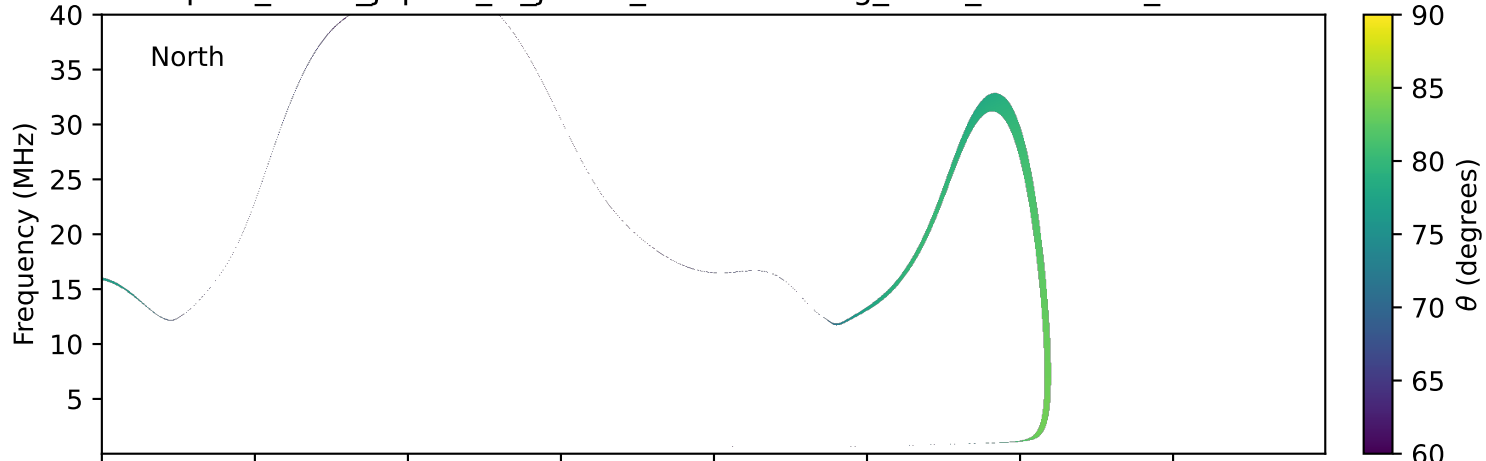

expres_earth_jupiter_io_jrm33_lossc-wid1deg_3kev_20120211_v11.cdf

Time (hours of 2012-02-11 UTC)