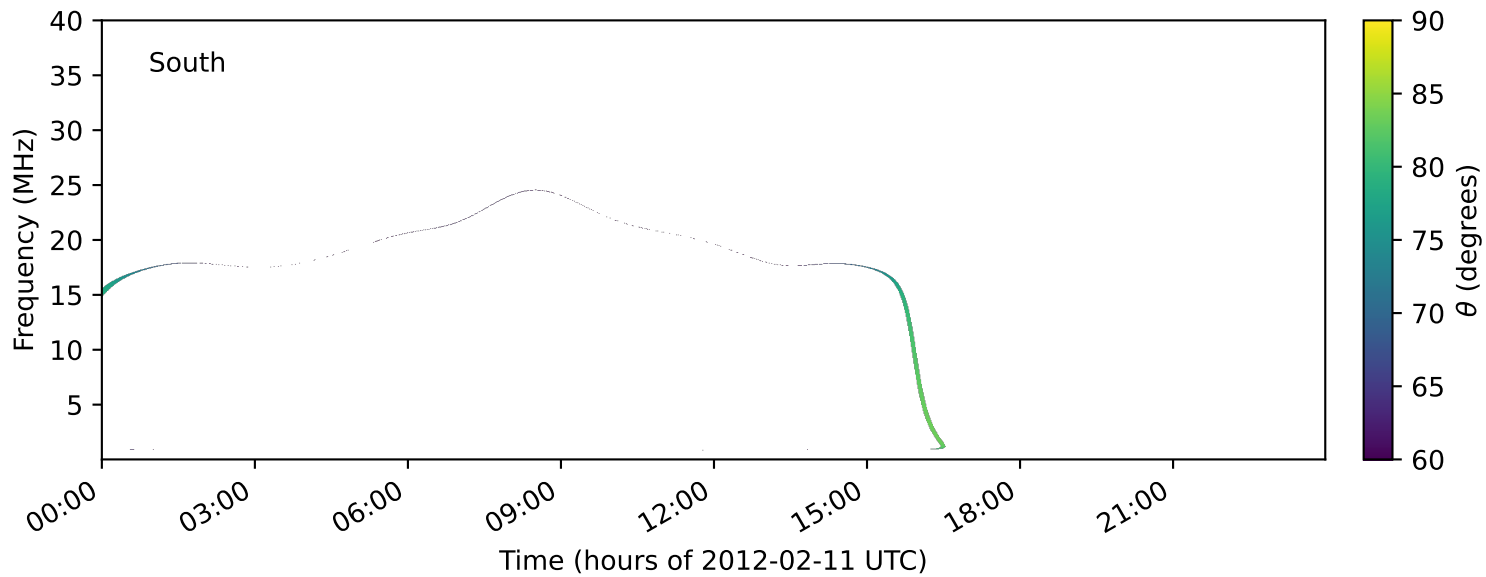

expres_earth_jupiter_io_jrm33_lossc-wid1deg_3kev_20120211_v11.cdf

Time (hours of 2012-02-11 UTC)