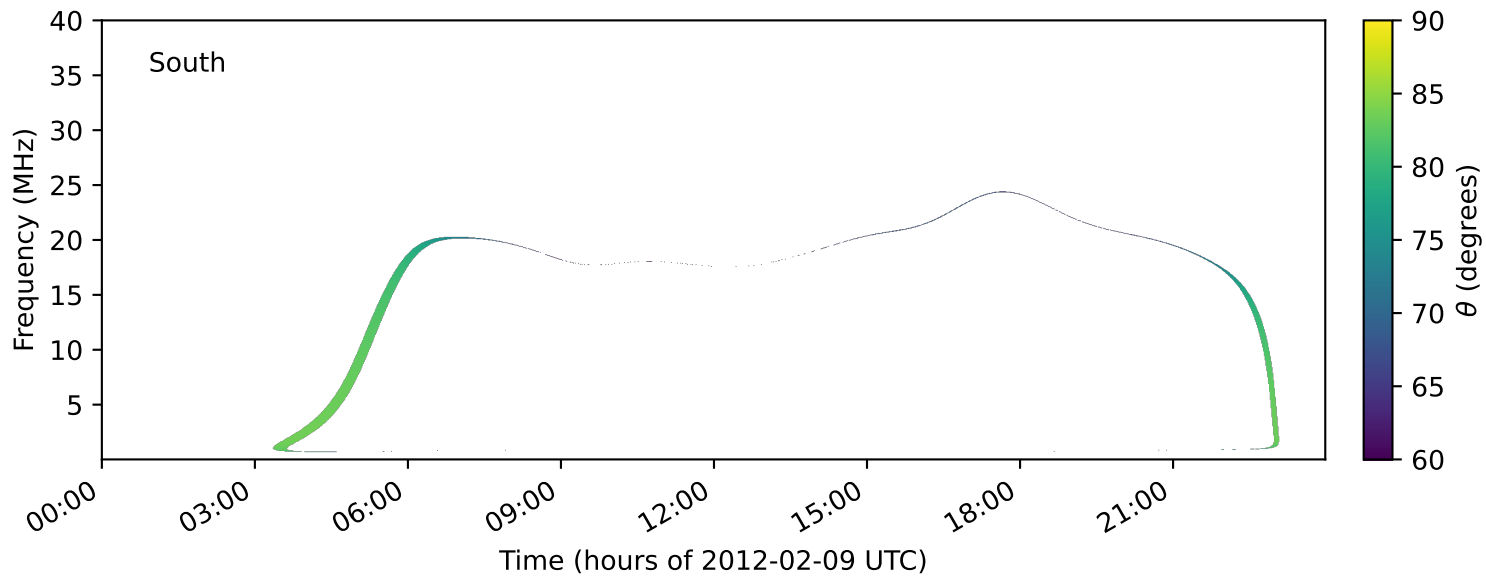

expres_earth_jupiter_io_jrm33_lossc-wid1deg_3kev_20120209_v11.cdf

Time (hours of 2012-02-09 UTC)