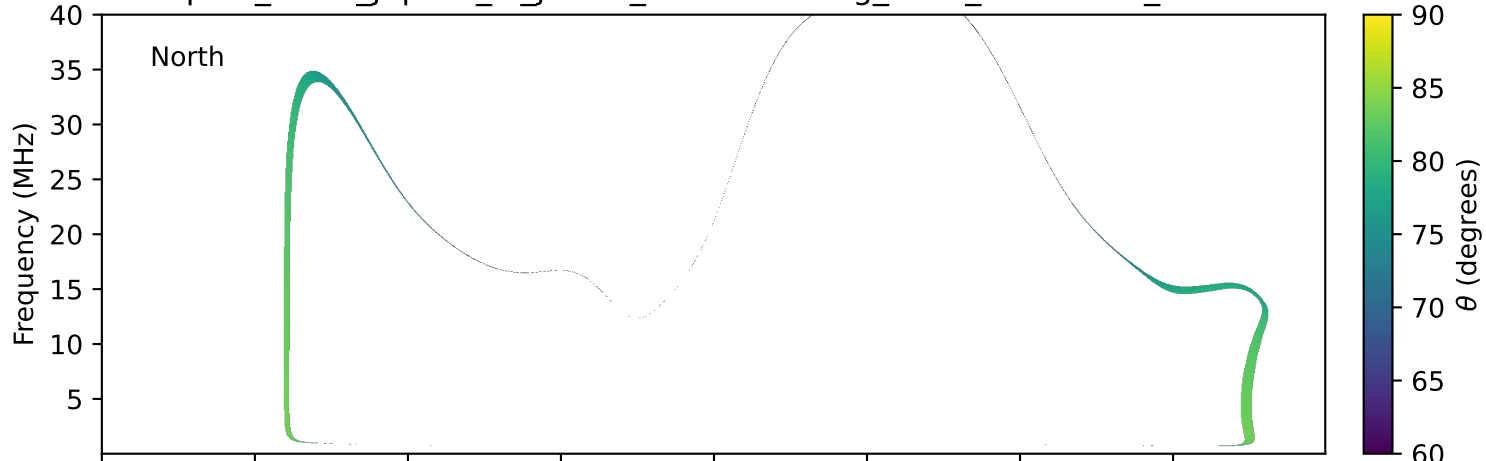

expres_earth_jupiter_io_jrm33_lossc-wid1deg_3kev_20120209_v11.cdf

Time (hours of 2012-02-09 UTC)