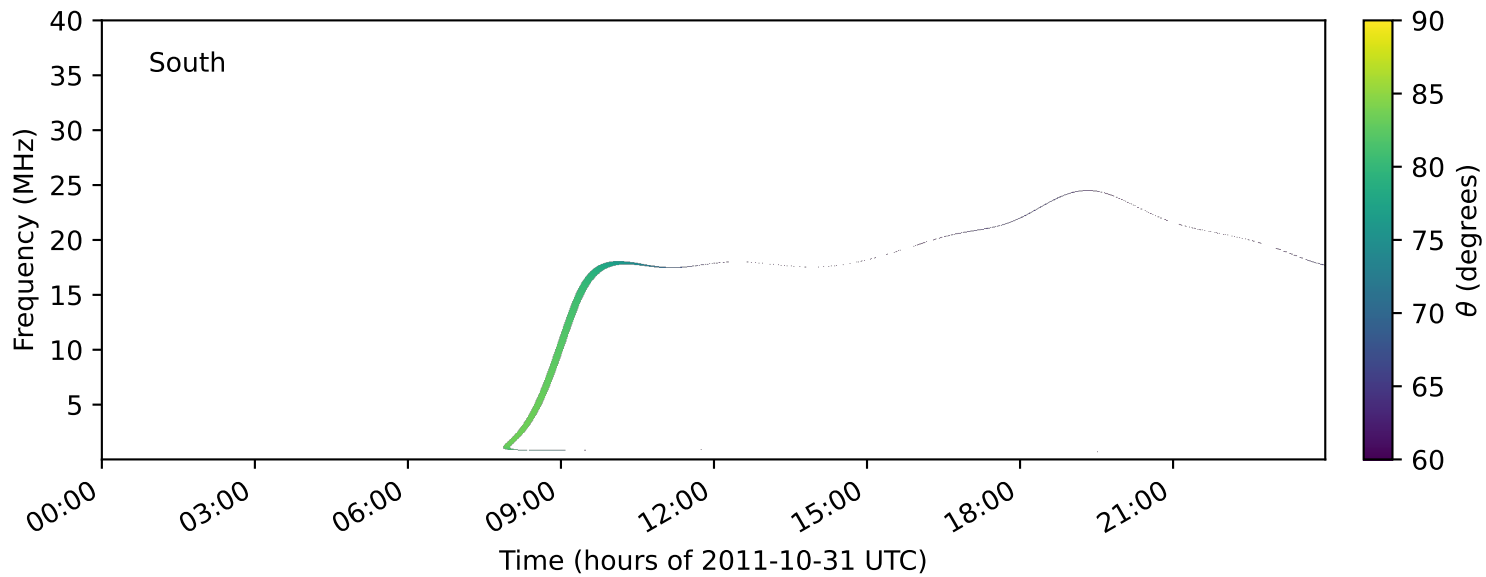

expres_earth_jupiter_io_jrm33_lossc-wid1deg_3kev_20111031_v11.cdf

Time (hours of 2011-10-31 UTC)