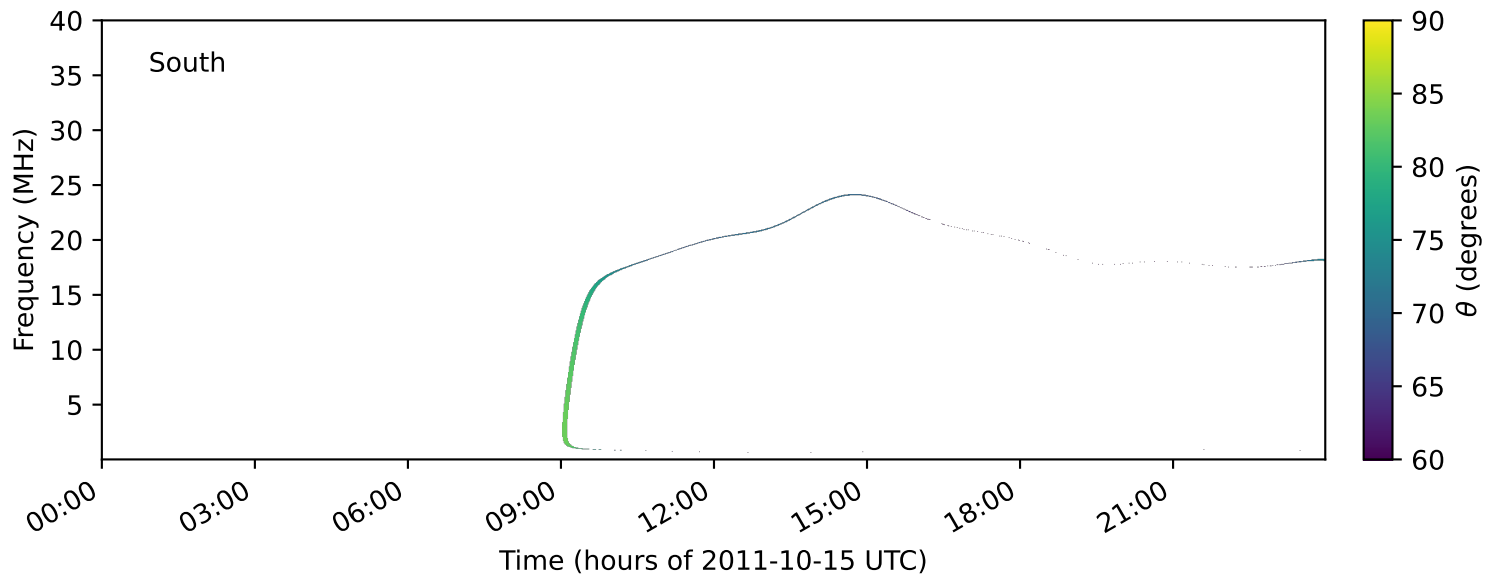

expres_earth_jupiter_io_jrm33_lossc-wid1deg_3kev_20111015_v11.cdf

Time (hours of 2011-10-15 UTC)