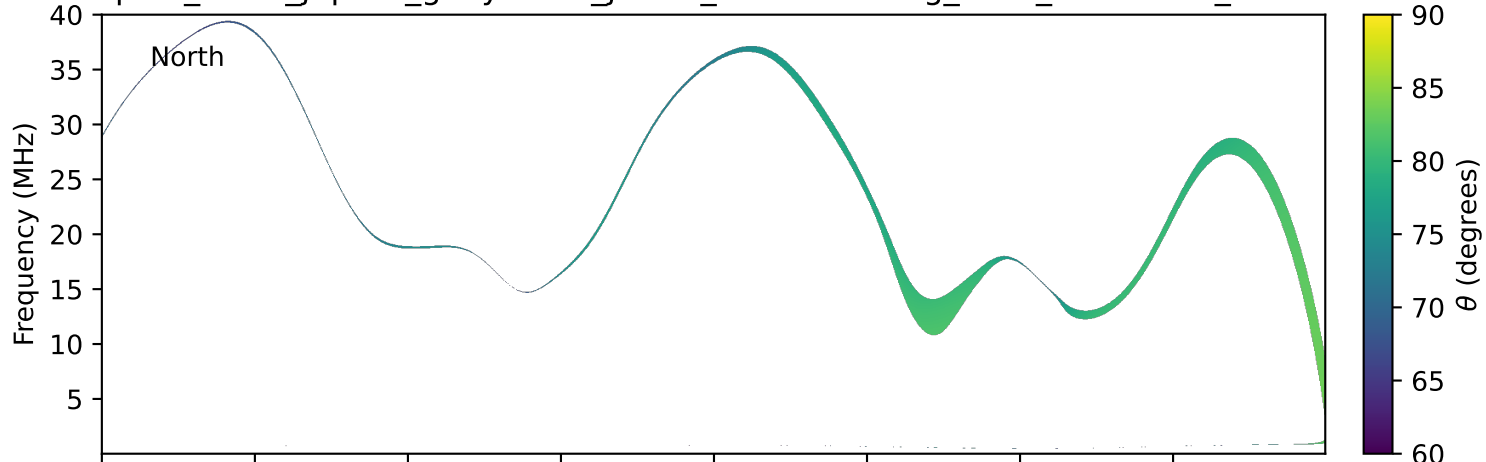

expres_earth_jupiter_ganymede_jrm33_lossc-wid1deg_3kev_20111011_v11.cdf

Time (hours of 2011-10-11 UTC)