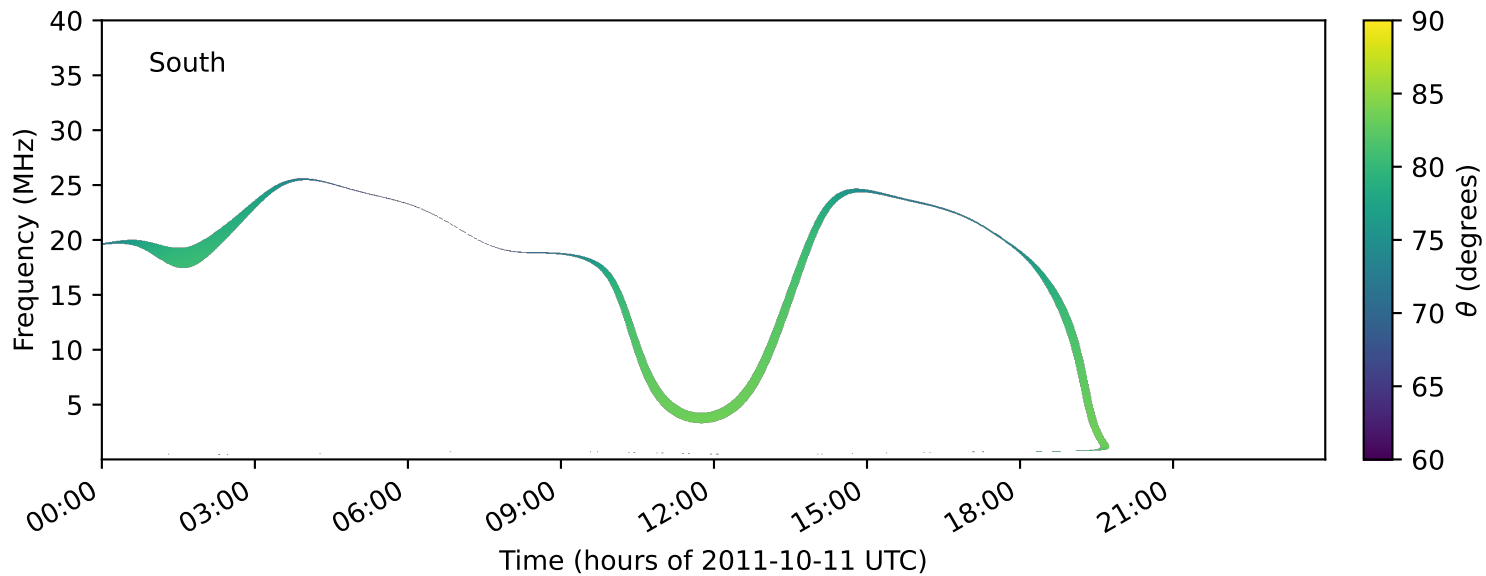

expres_earth_jupiter_ganymede_jrm33_lossc-wid1deg_3kev_20111011_v11.cdf

Time (hours of 2011-10-11 UTC)