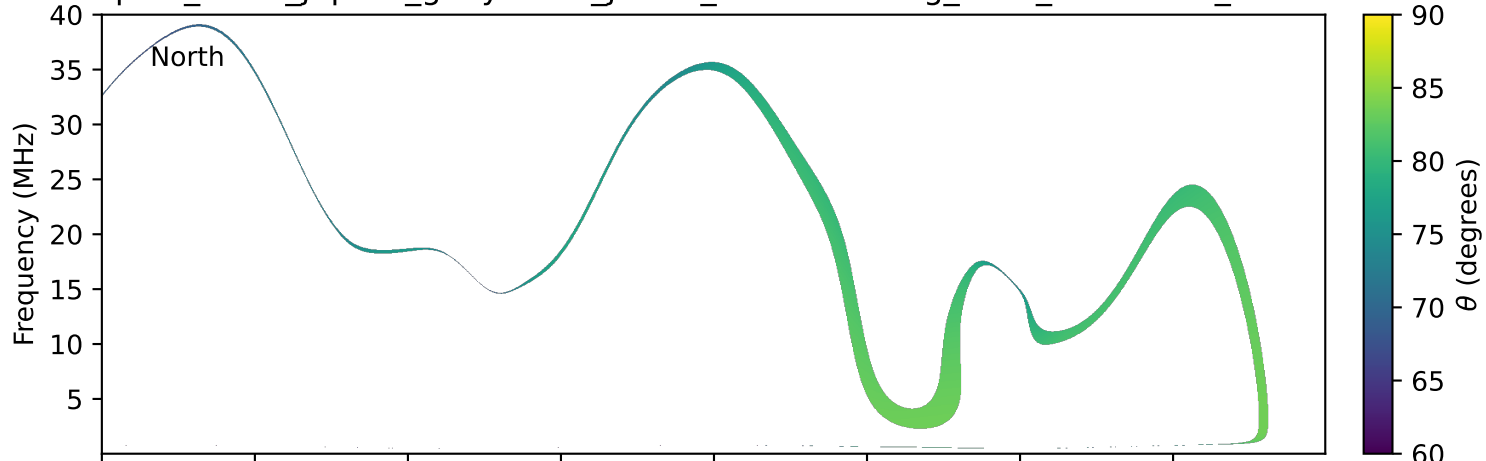

expres_earth_jupiter_ganymede_jrm33_lossc-wid1deg_3kev_20111004_v11.cdf

Time (hours of 2011-10-04 UTC)