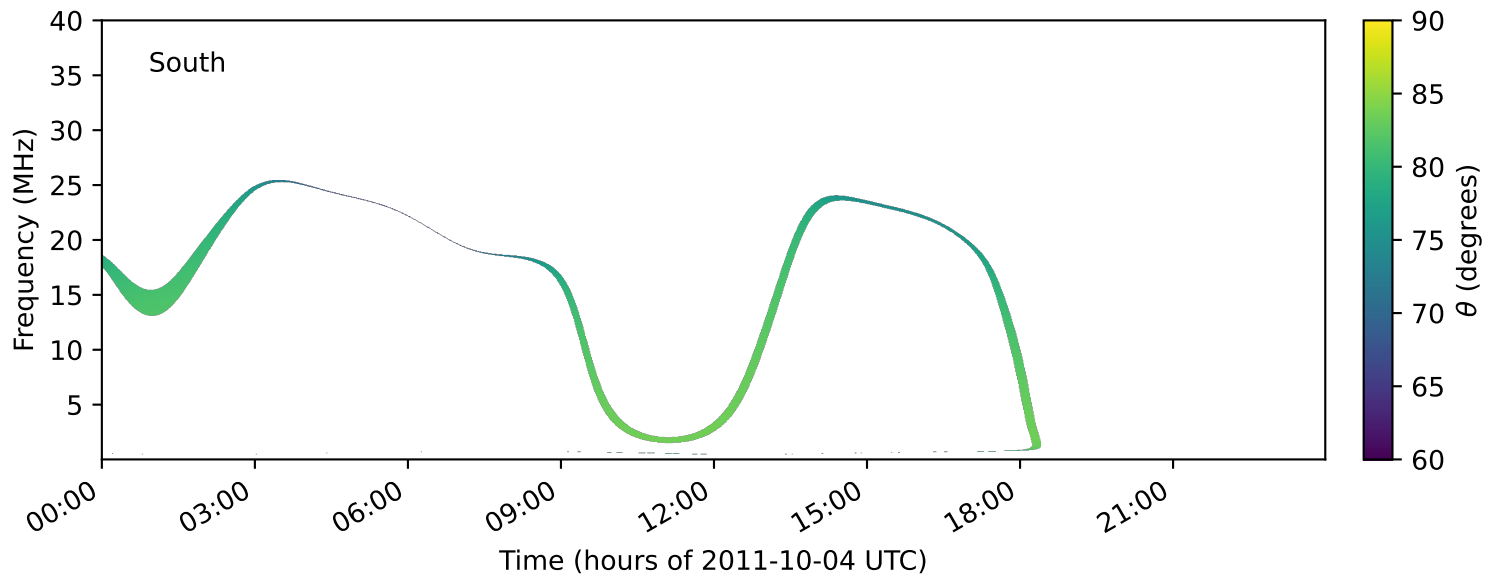

expres_earth_jupiter_ganymede_jrm33_lossc-wid1deg_3kev_20111004_v11.cdf

Time (hours of 2011-10-04 UTC)