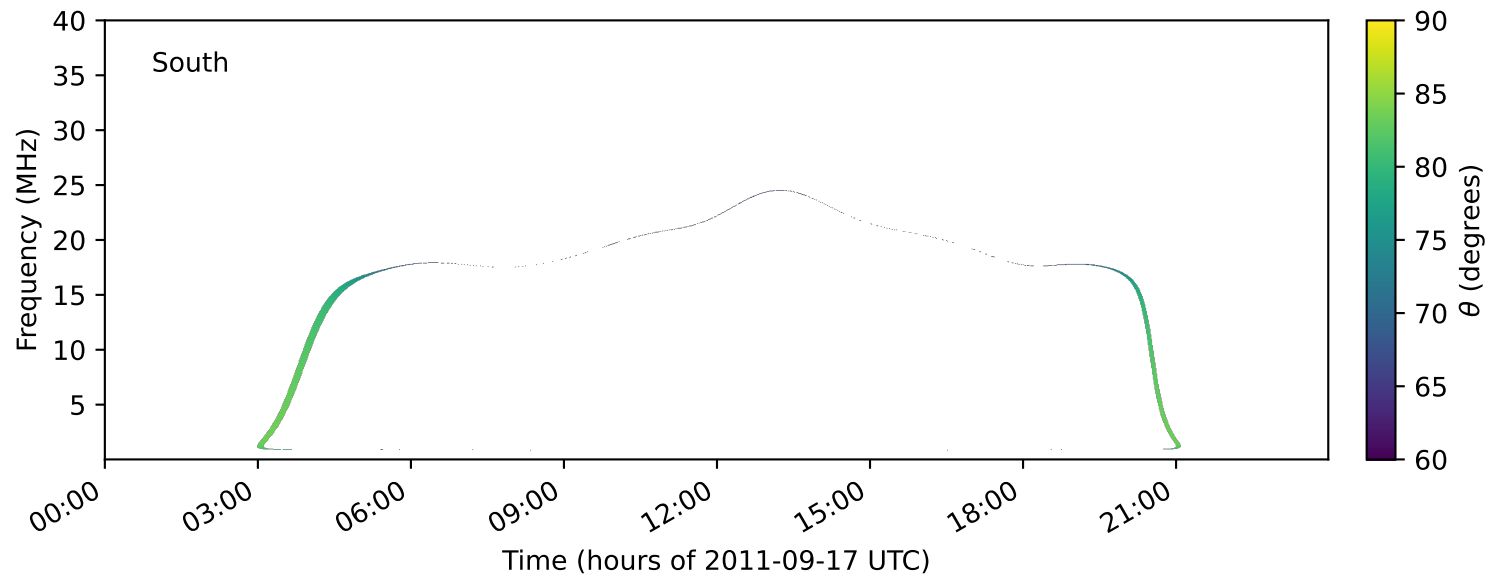

expres\_earth\_jupiter\_io\_jrm33\_lossc-wid1deg\_3kev\_20110917\_v11.cdf

Time (hours of 2011-09-17 UTC)