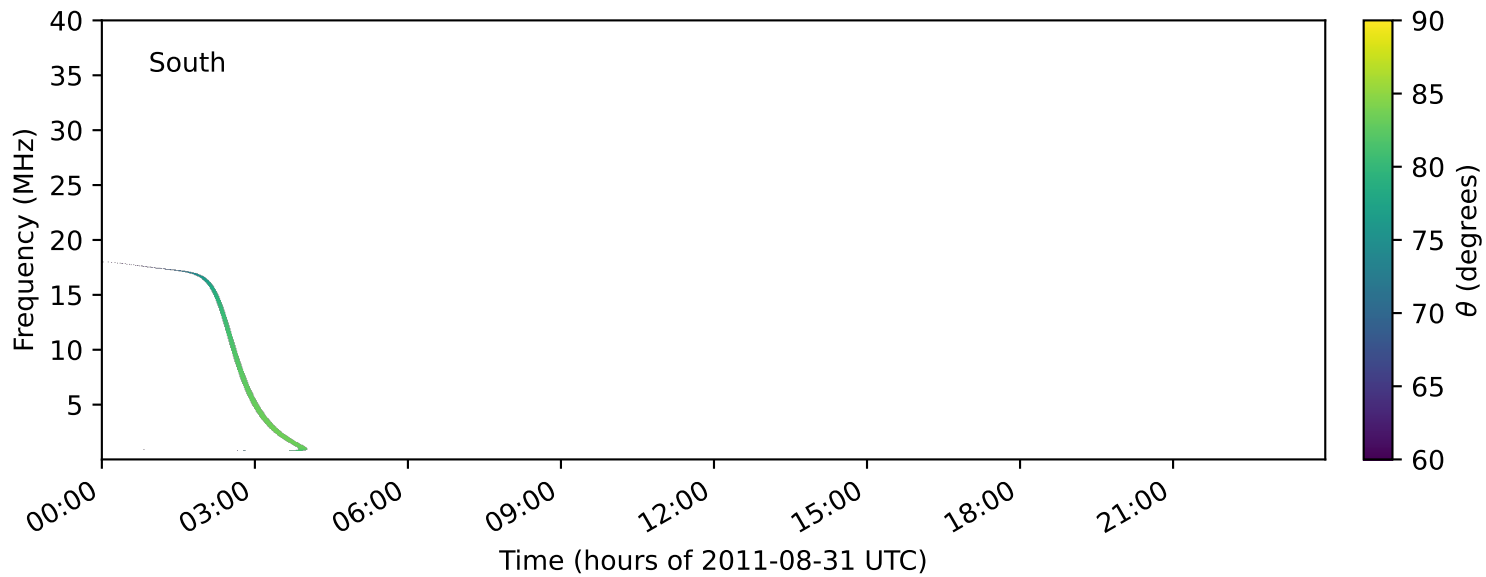

expres_earth_jupiter_io_jrm33_lossc-wid1deg_3kev_20110831_v11.cdf

Time (hours of 2011-08-31 UTC)