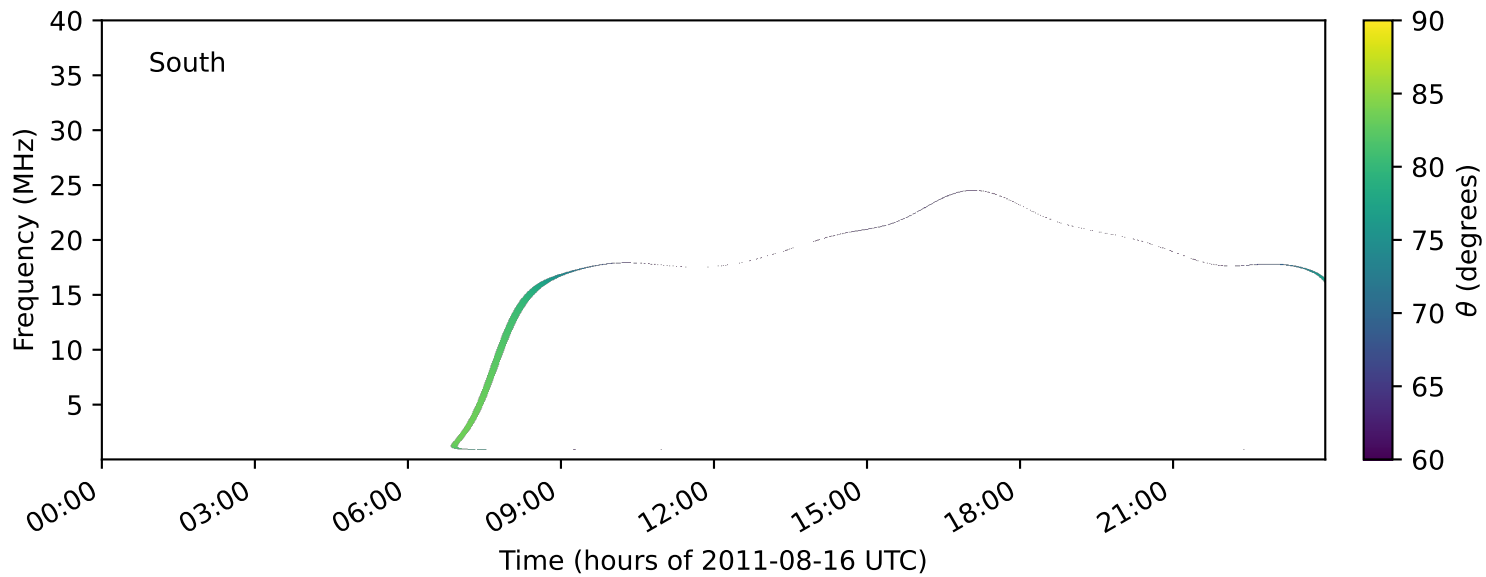

expres_earth_jupiter_io_jrm33_lossc-wid1deg_3kev_20110816_v11.cdf

Time (hours of 2011-08-16 UTC)