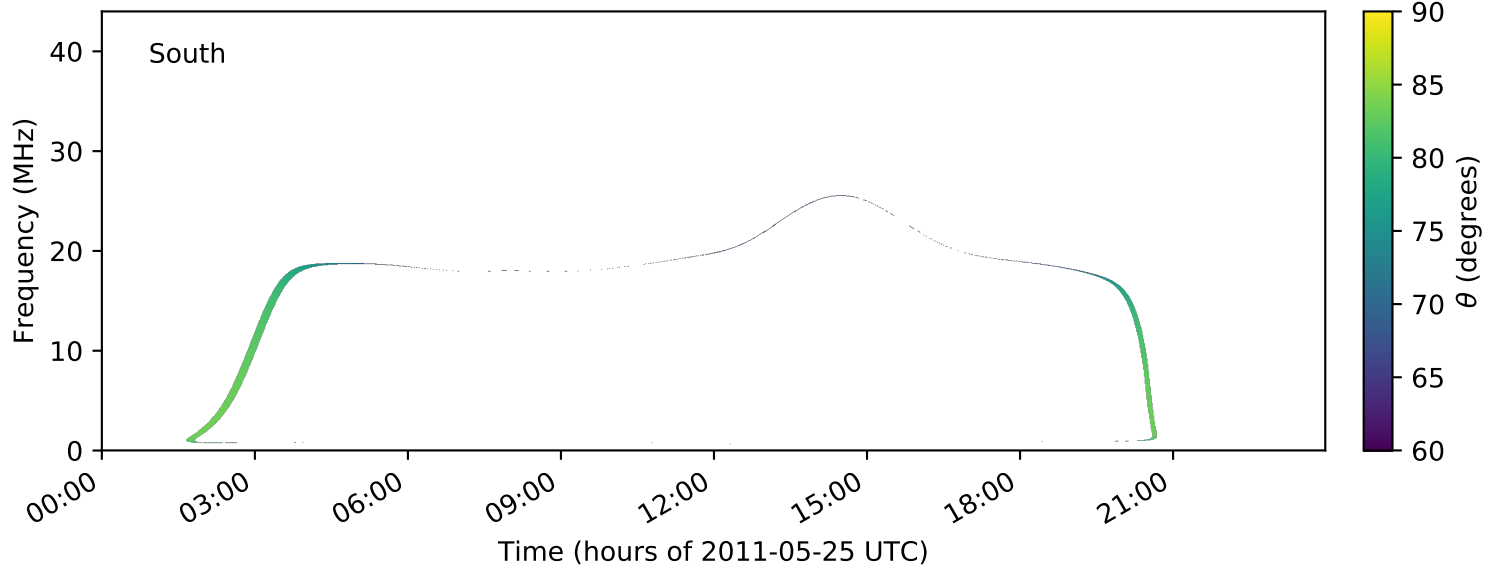

expres_earth_jupiter_io_jrm09_lossc-wid1deg_3kev_20110525_v01.cdf

Time (hours of 2011-05-25 UTC)