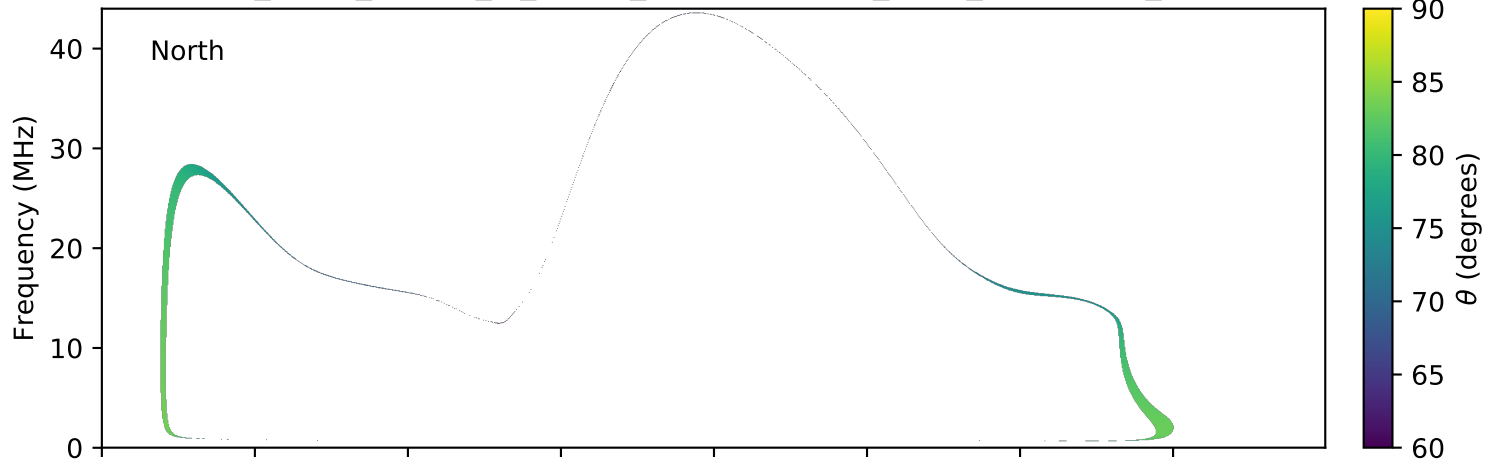

expres_earth_jupiter_io_jrm09_lossc-wid1deg_3kev_20110525_v01.cdf

Time (hours of 2011-05-25 UTC)