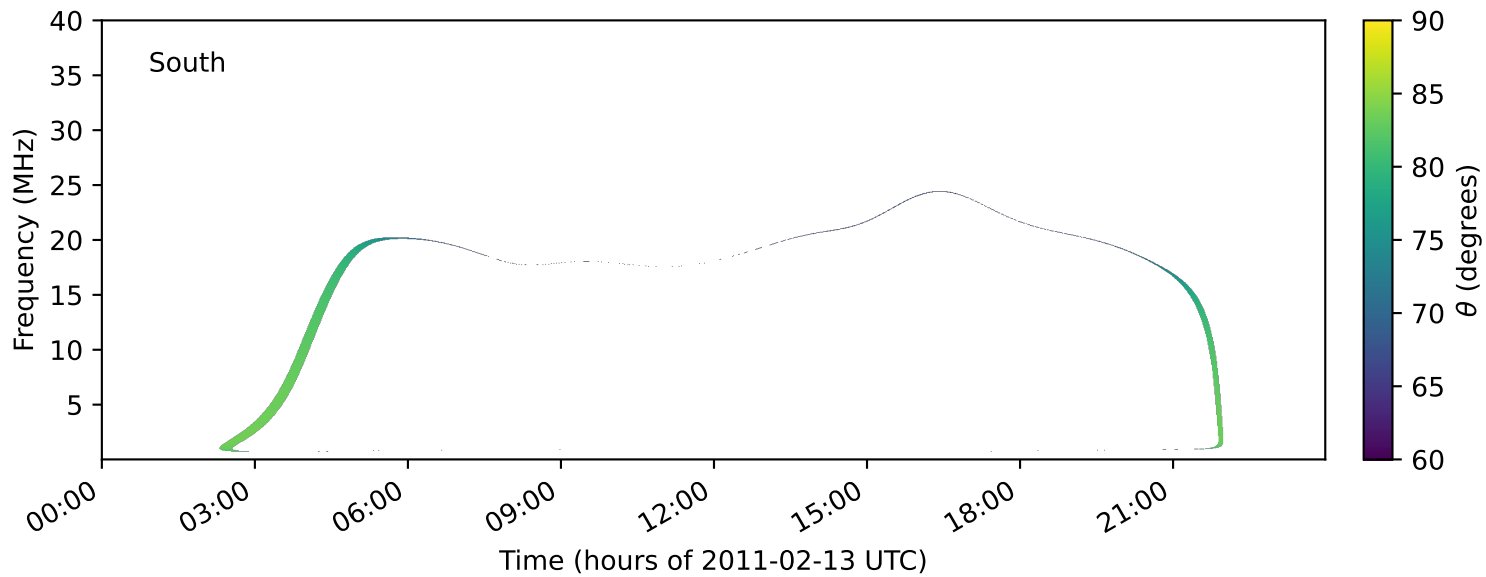

expres_earth_jupiter_io_jrm33_lossc-wid1deg_3kev_20110213_v11.cdf

Time (hours of 2011-02-13 UTC)