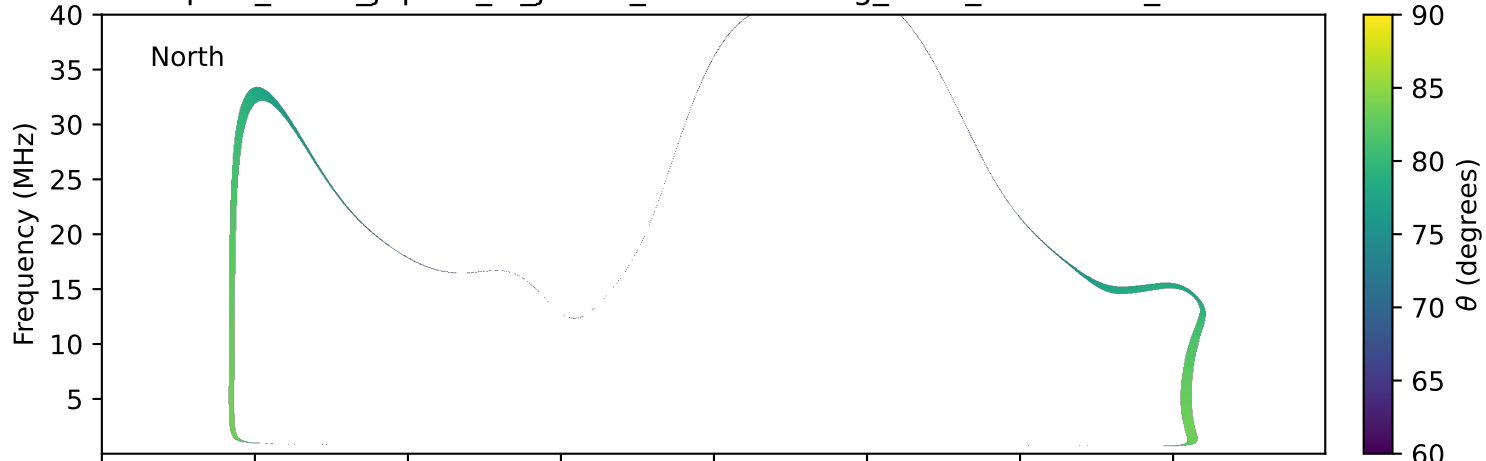

expres_earth_jupiter_io_jrm33_lossc-wid1deg_3kev_20110213_v11.cdf

Time (hours of 2011-02-13 UTC)