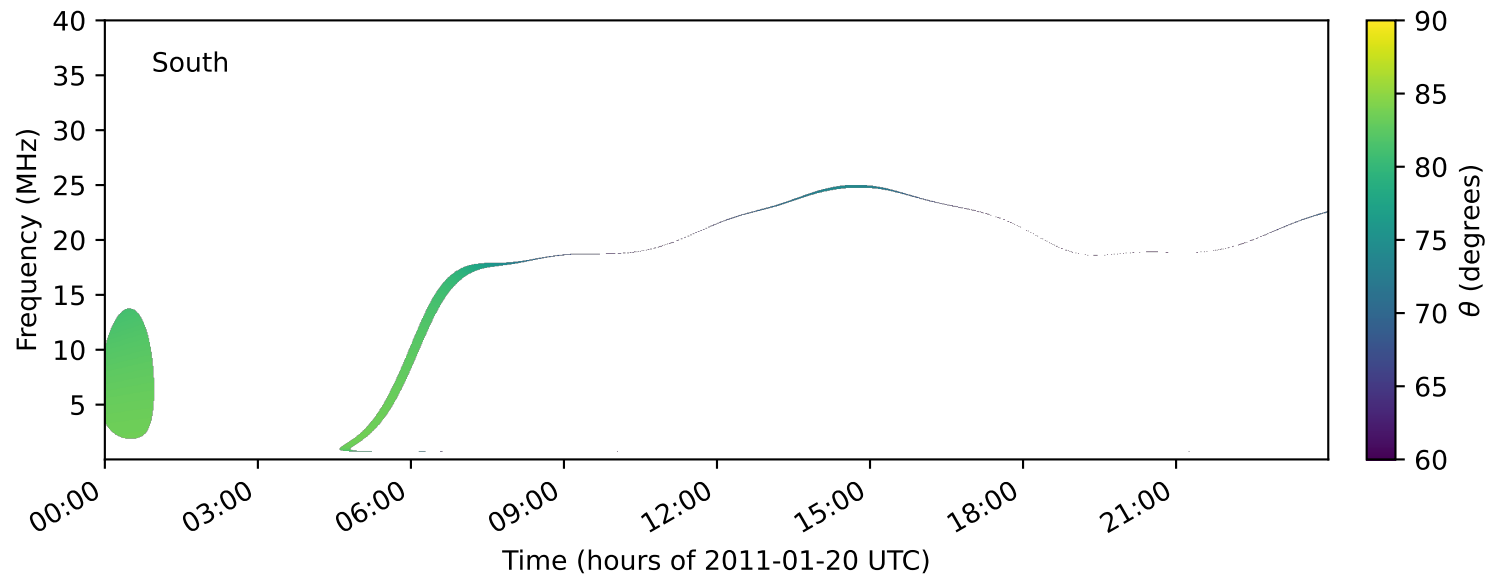

expres_earth_jupiter_europa_jrm33_lossc-wid1deg_3kev_20110120_v11.cdf

Time (hours of 2011-01-20 UTC)