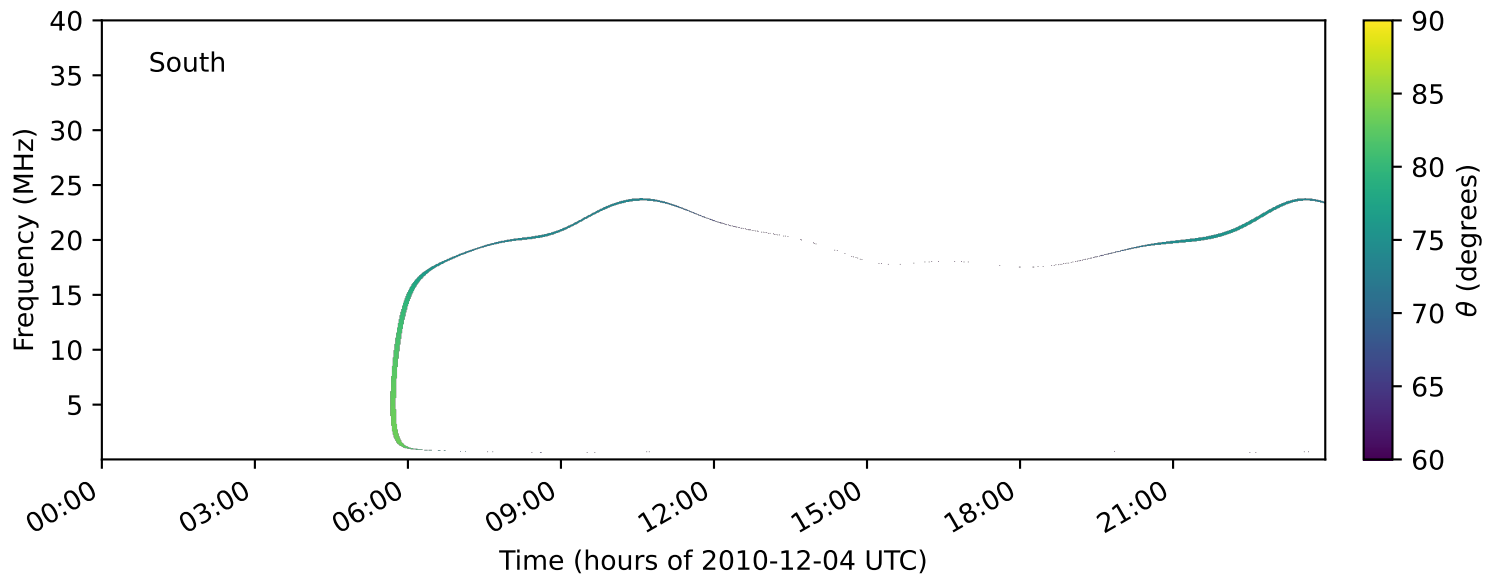

expres\_earth\_jupiter\_io\_jrm33\_lossc-wid1deg\_3kev\_20101204\_v11.cdf

Time (hours of 2010-12-04 UTC)