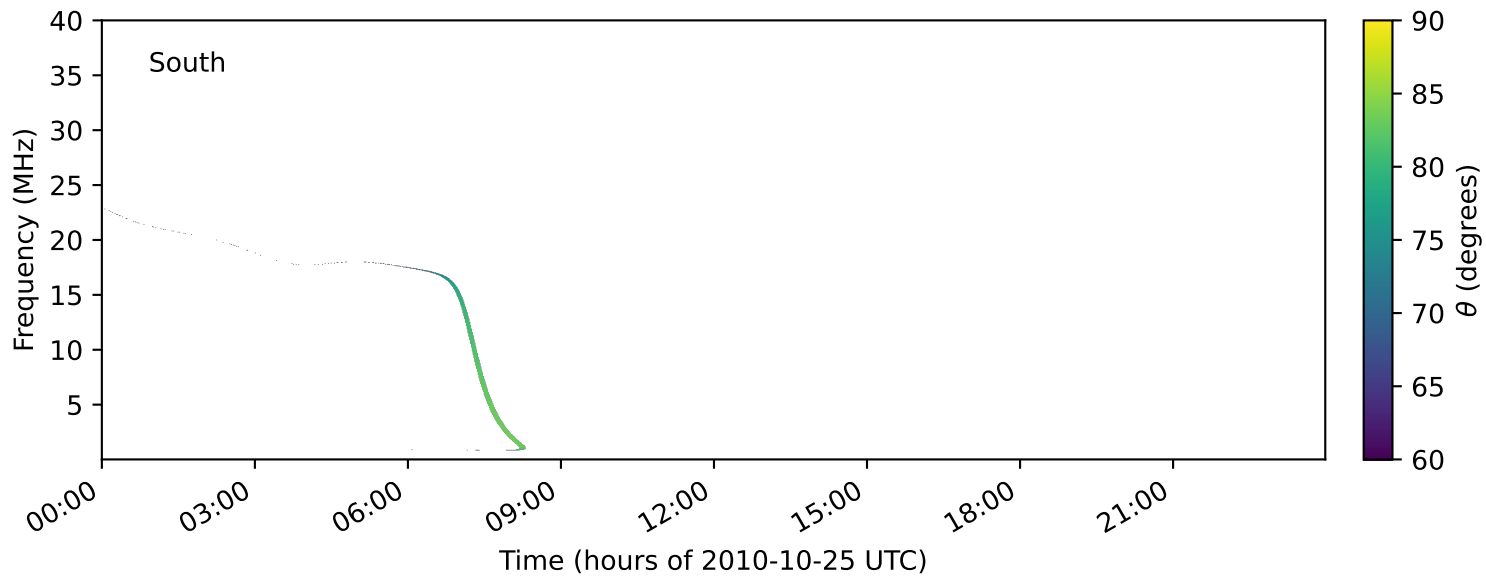

expres\_earth\_jupiter\_io\_jrm33\_lossc-wid1deg\_3kev\_20101025\_v11.cdf

Time (hours of 2010-10-25 UTC)