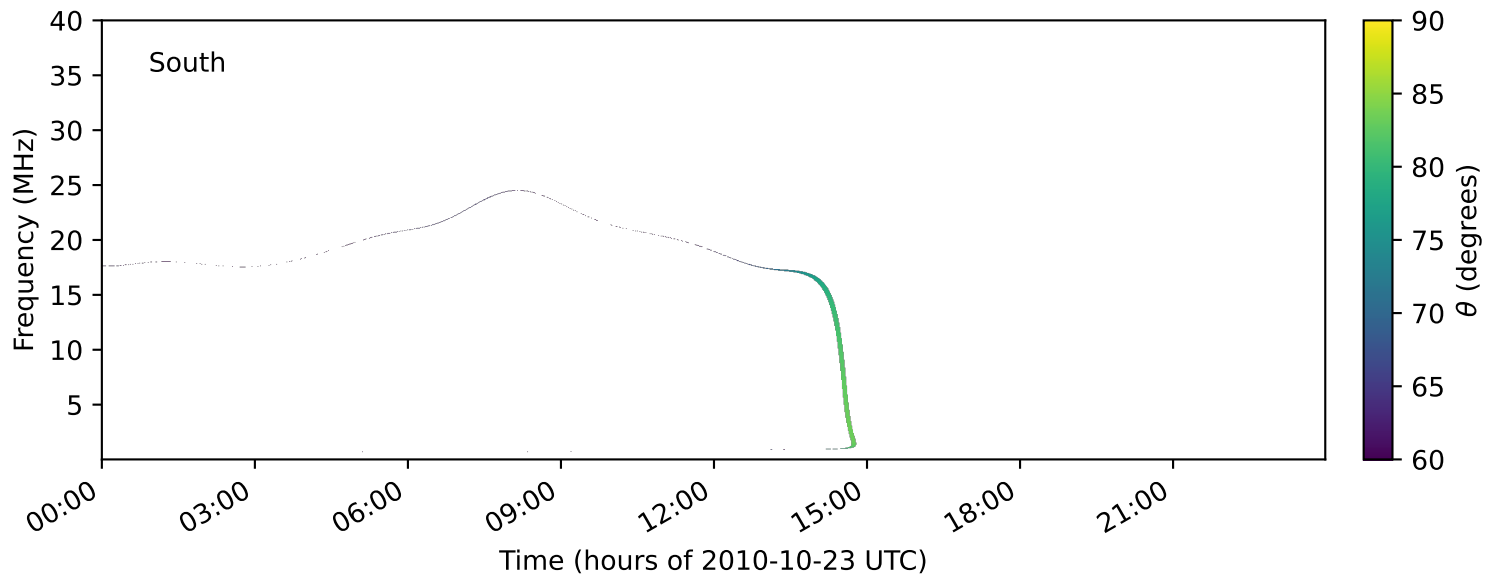

expres_earth_jupiter_io_jrm33_lossc-wid1deg_3kev_20101023_v11.cdf

Time (hours of 2010-10-23 UTC)