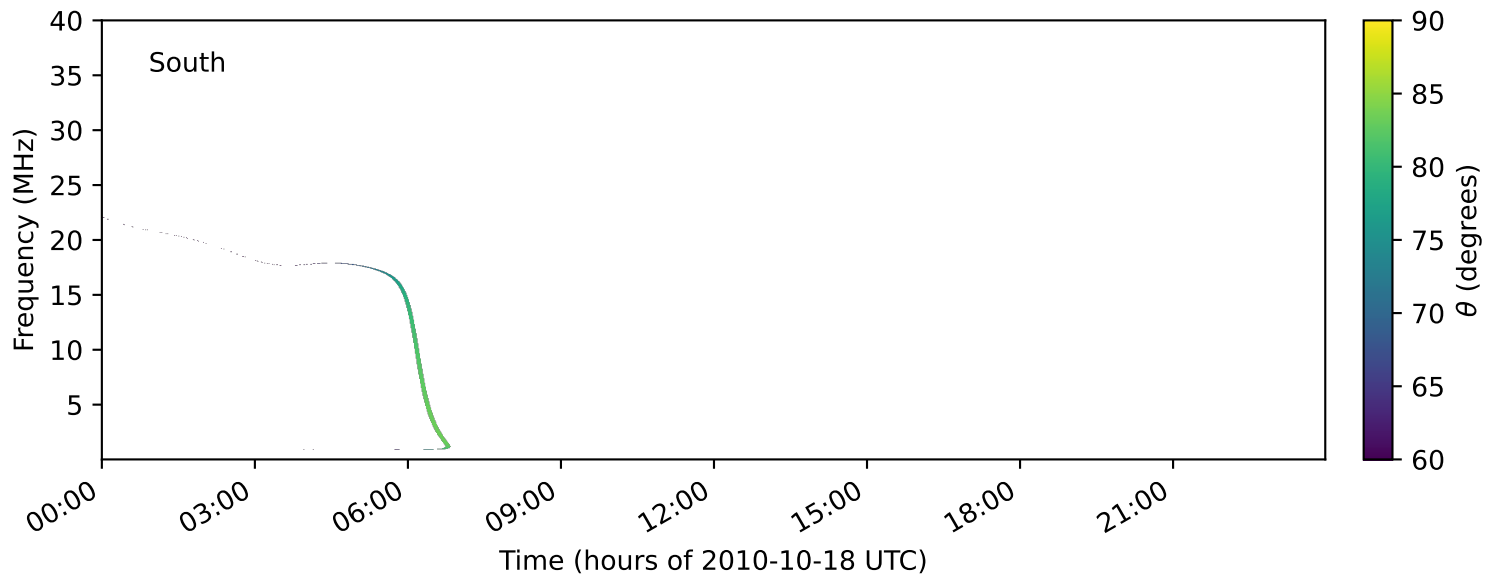

expres\_earth\_jupiter\_io\_jrm33\_lossc-wid1deg\_3kev\_20101018\_v11.cdf

Time (hours of 2010-10-18 UTC)