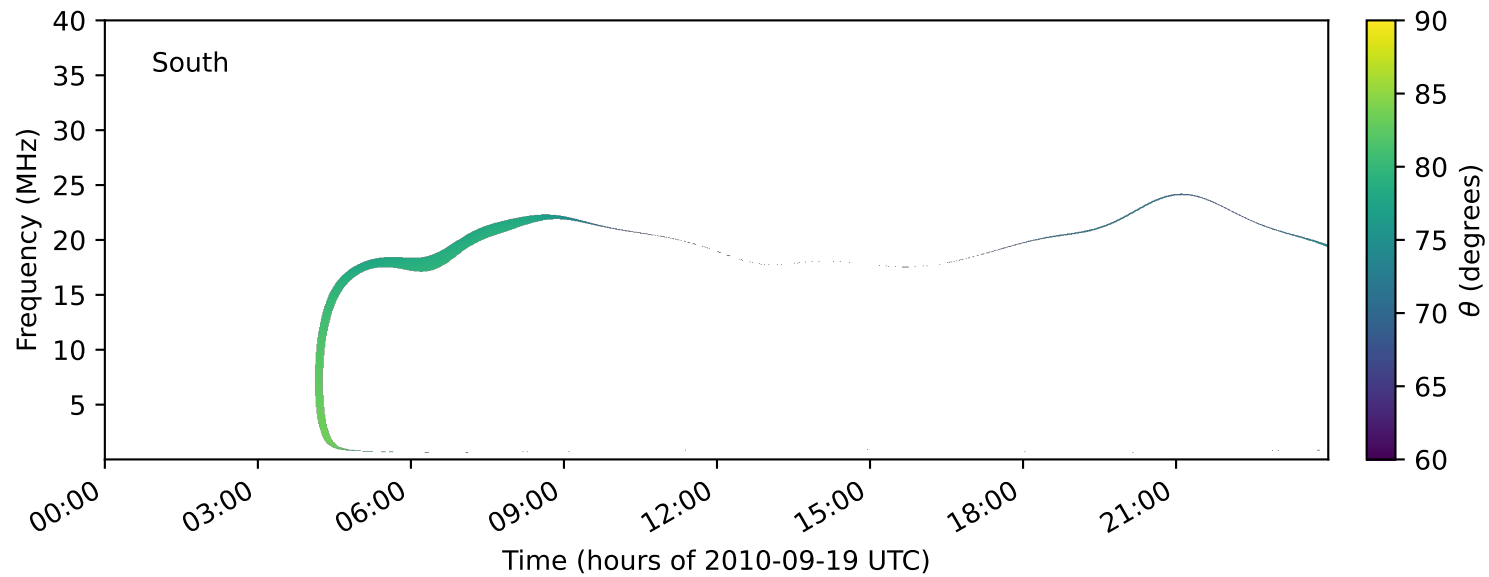

expres_earth_jupiter_io_jrm33_lossc-wid1deg_3kev_20100919_v11.cdf

Time (hours of 2010-09-19 UTC)