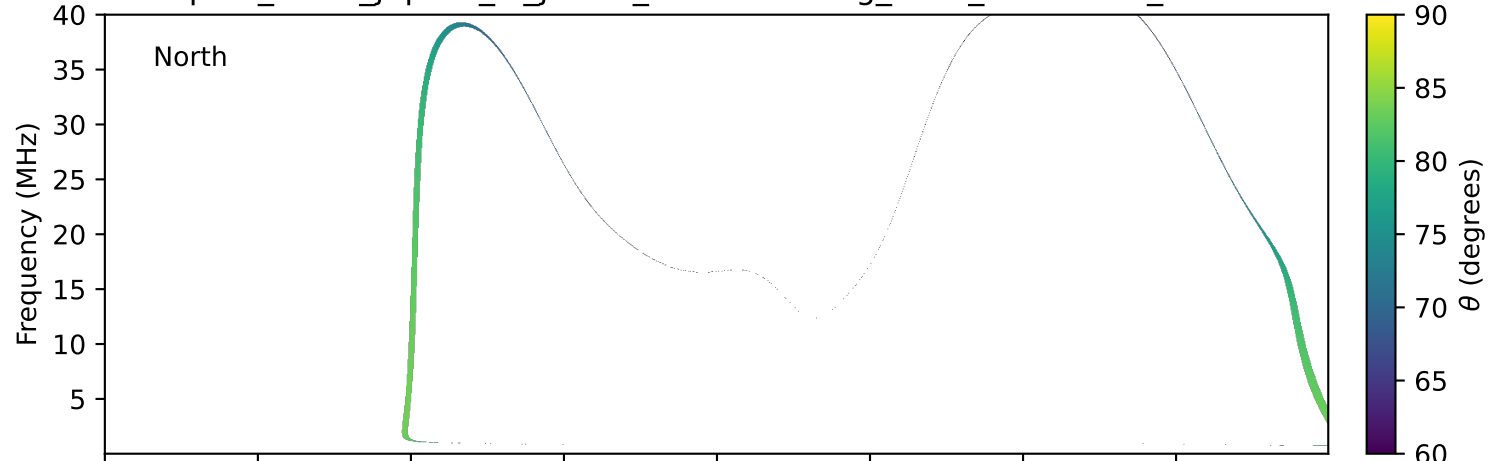

expres_earth_jupiter_io_jrm33_lossc-wid1deg_3kev_20100919_v11.cdf

Time (hours of 2010-09-19 UTC)