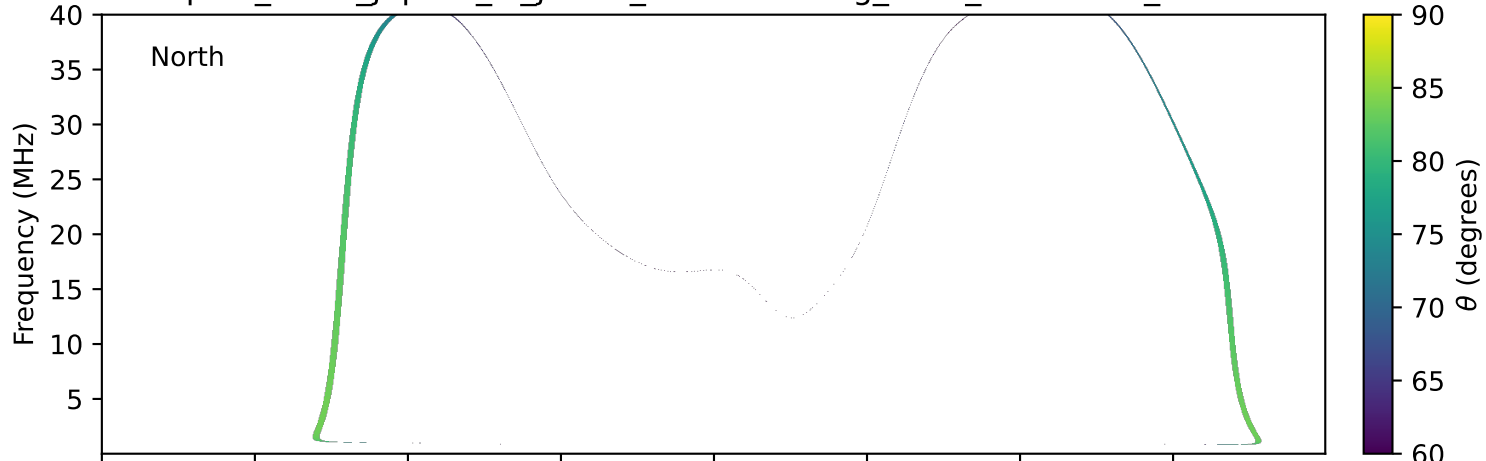

expres_earth_jupiter_io_jrm33_lossc-wid1deg_3kev_20100912_v11.cdf

Time (hours of 2010-09-12 UTC)