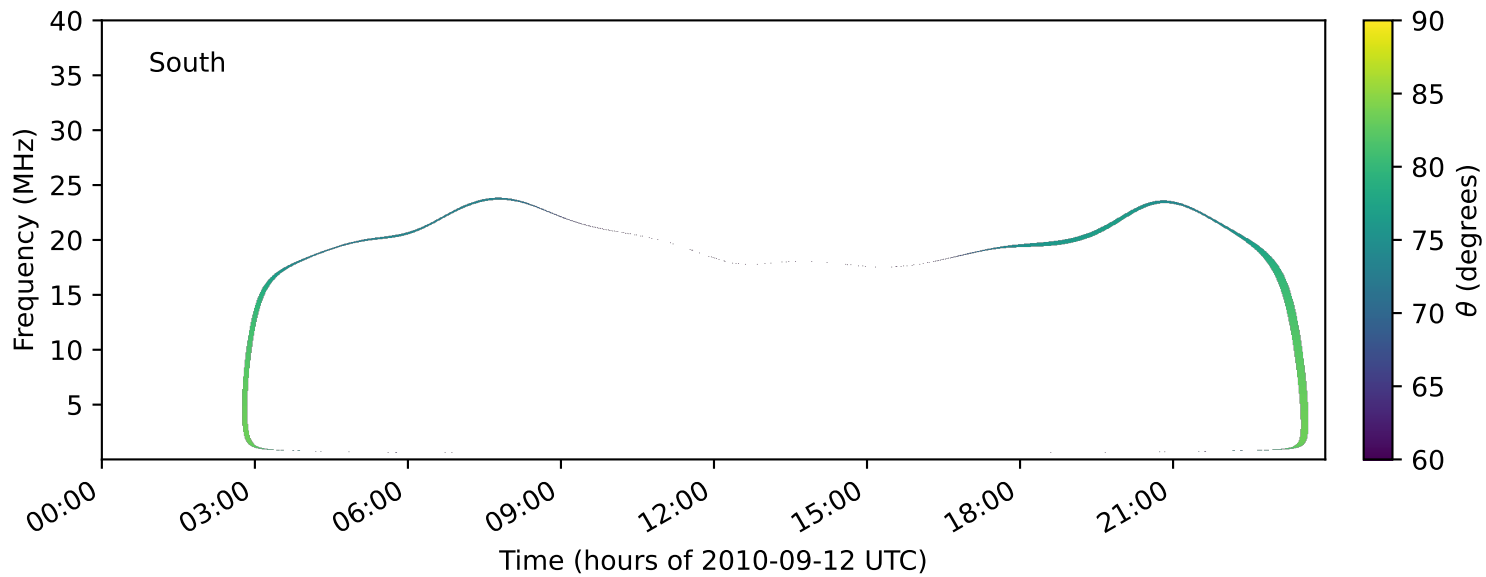

expres_earth_jupiter_io_jrm33_lossc-wid1deg_3kev_20100912_v11.cdf

Time (hours of 2010-09-12 UTC)