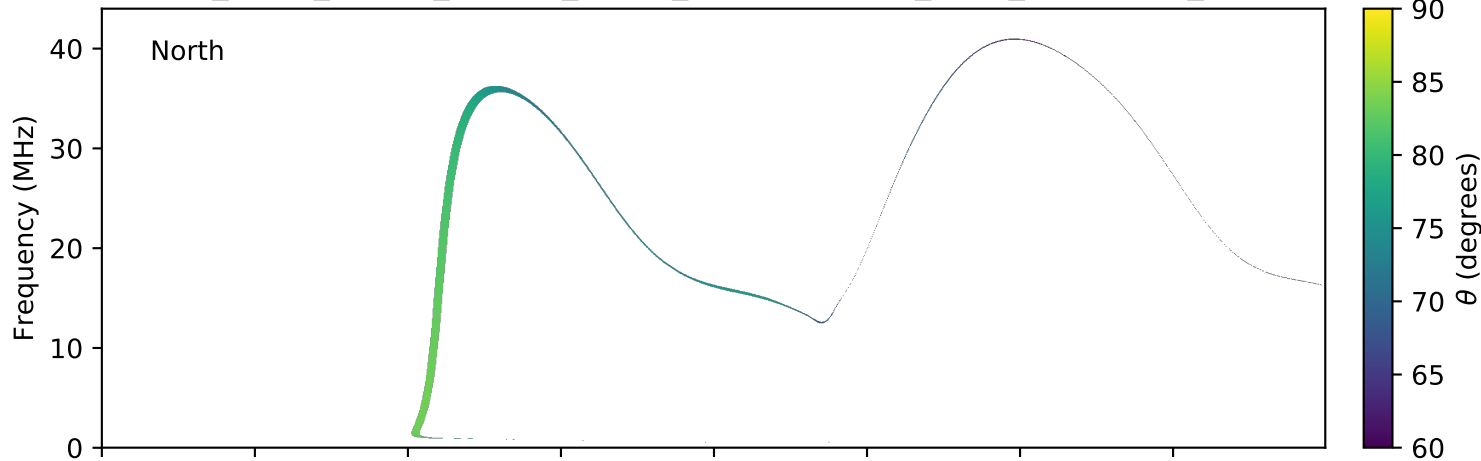

expres_earth_jupiter_europa_jrm09_lossc-wid1deg_3kev_20100914_v01.cdf

Time (hours of 2010-09-14 UTC)