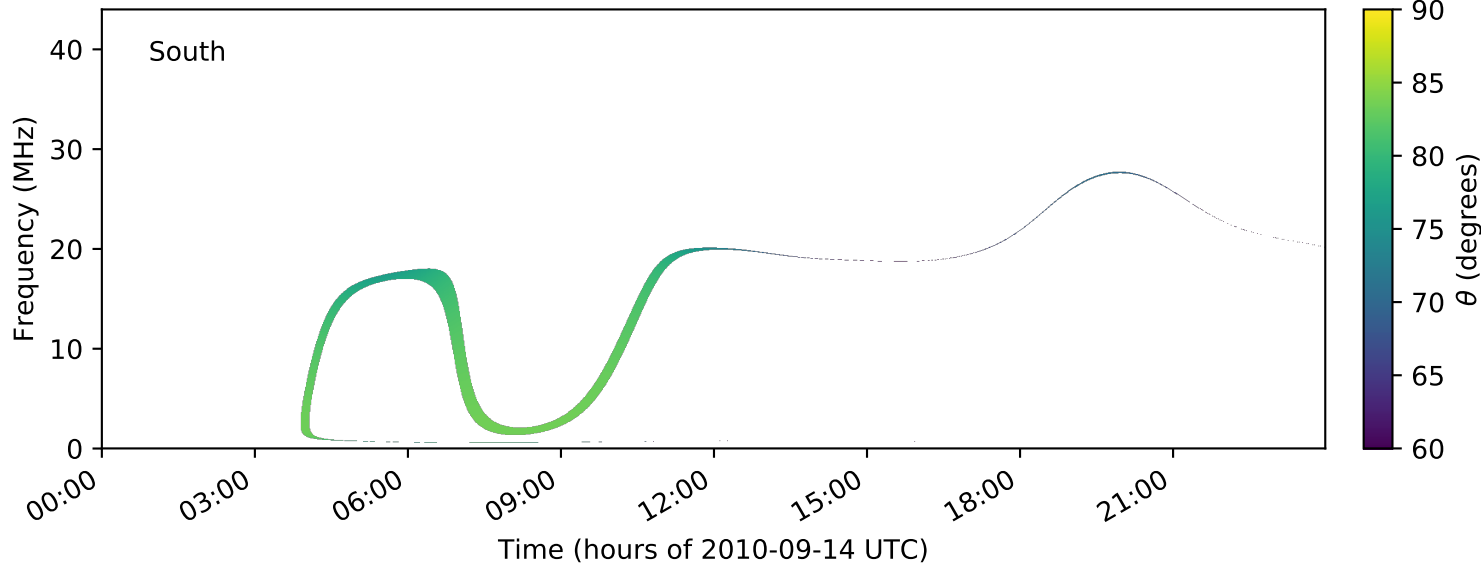

expres_earth_jupiter_europa_jrm09_lossc-wid1deg_3kev_20100914_v01.cdf

Time (hours of 2010-09-14 UTC)