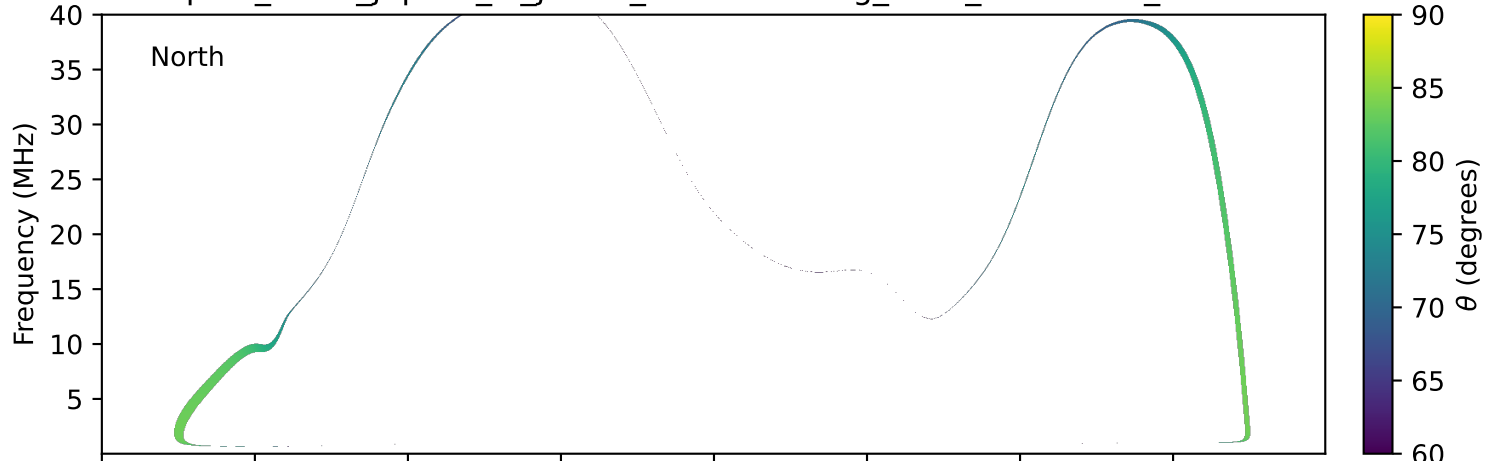

expres\_earth\_jupiter\_io\_jrm33\_lossc-wid1deg\_3kev\_20100721\_v11.cdf

Time (hours of 2010-07-21 UTC)