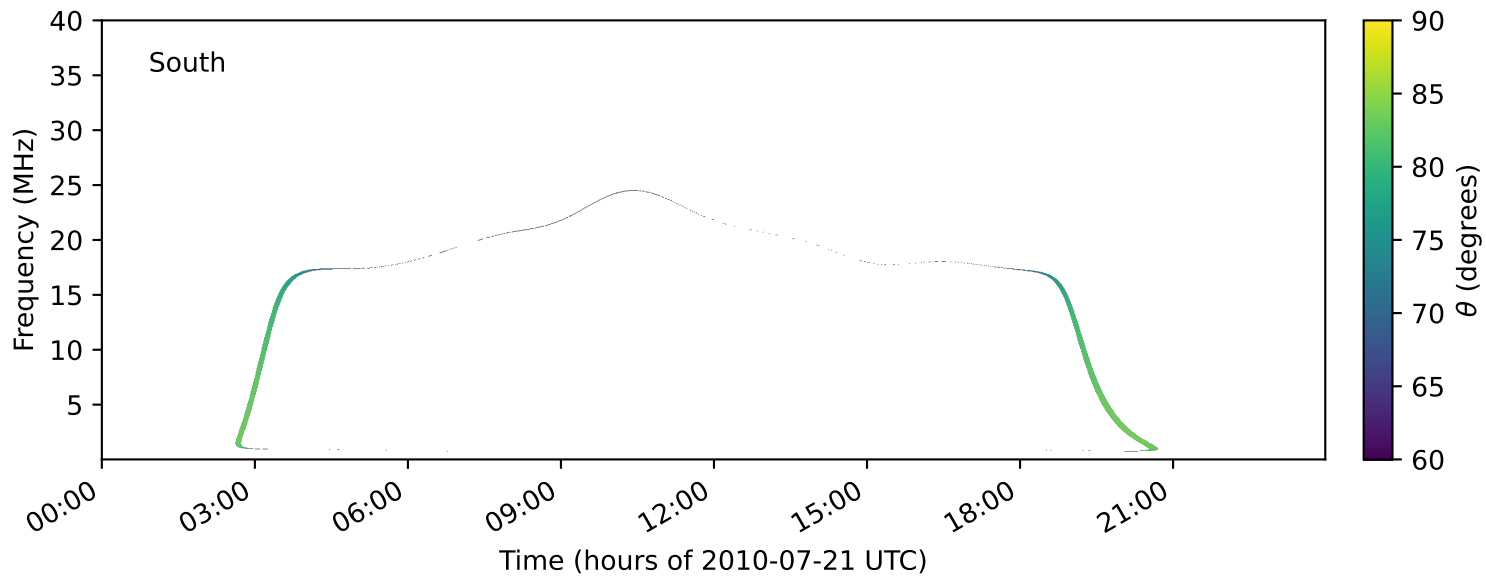

expres\_earth\_jupiter\_io\_jrm33\_lossc-wid1deg\_3kev\_20100721\_v11.cdf

Time (hours of 2010-07-21 UTC)