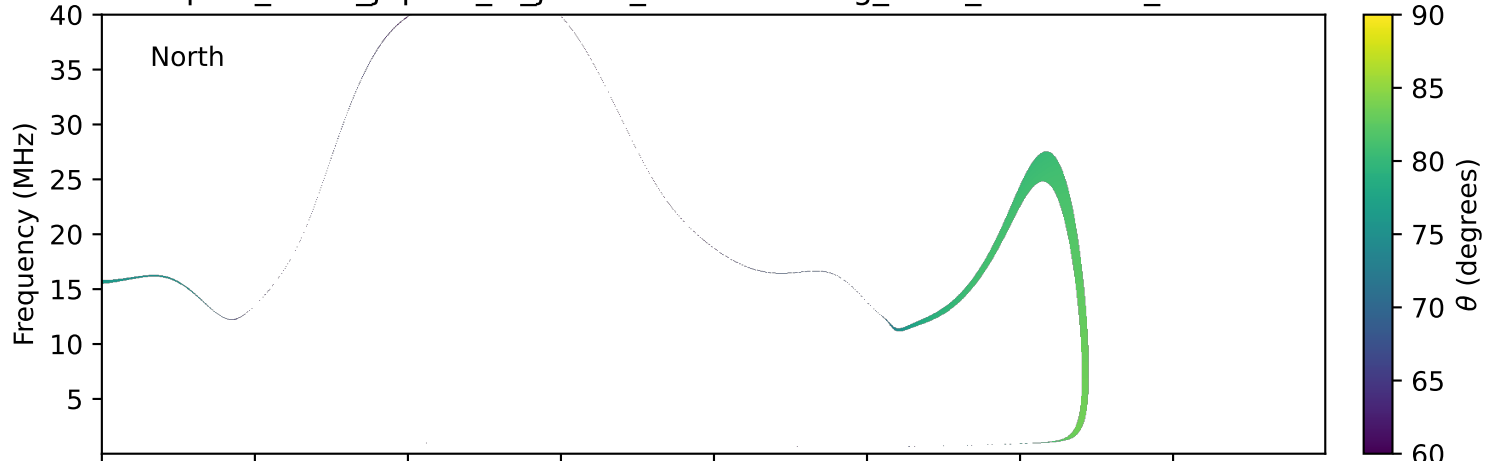

expres_earth_jupiter_io_jrm33_lossc-wid1deg_3kev_20100707_v11.cdf

Time (hours of 2010-07-07 UTC)