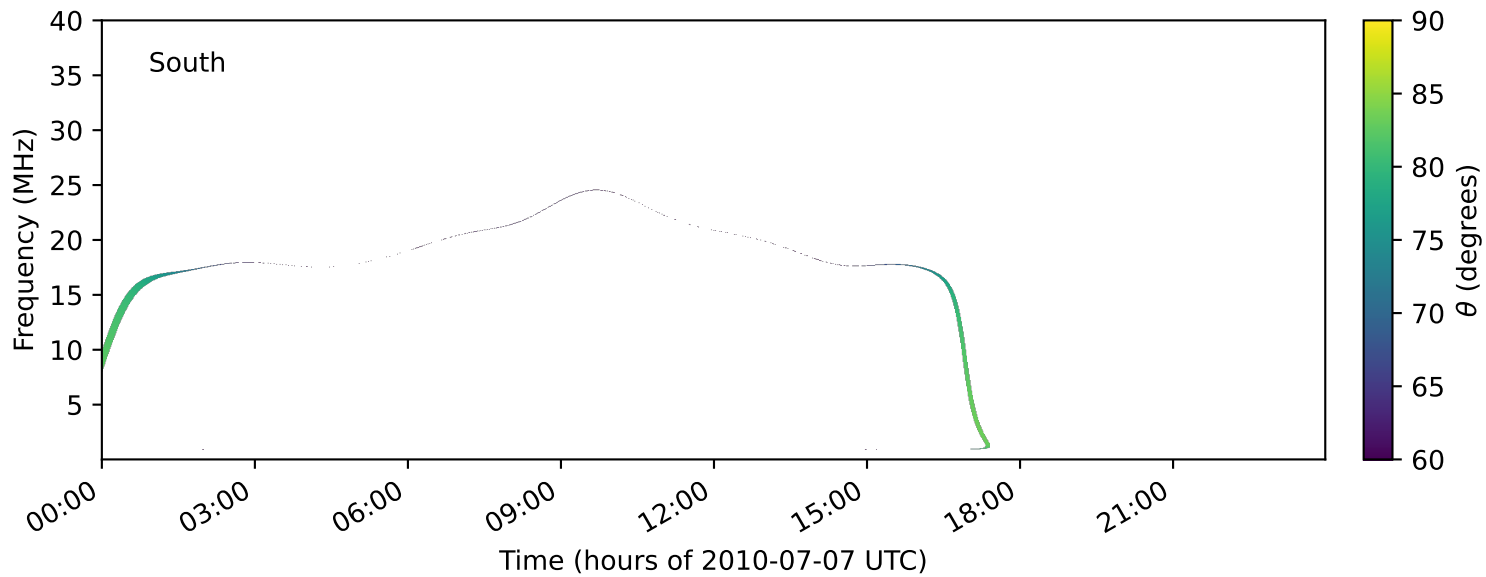

expres_earth_jupiter_io_jrm33_lossc-wid1deg_3kev_20100707_v11.cdf

Time (hours of 2010-07-07 UTC)