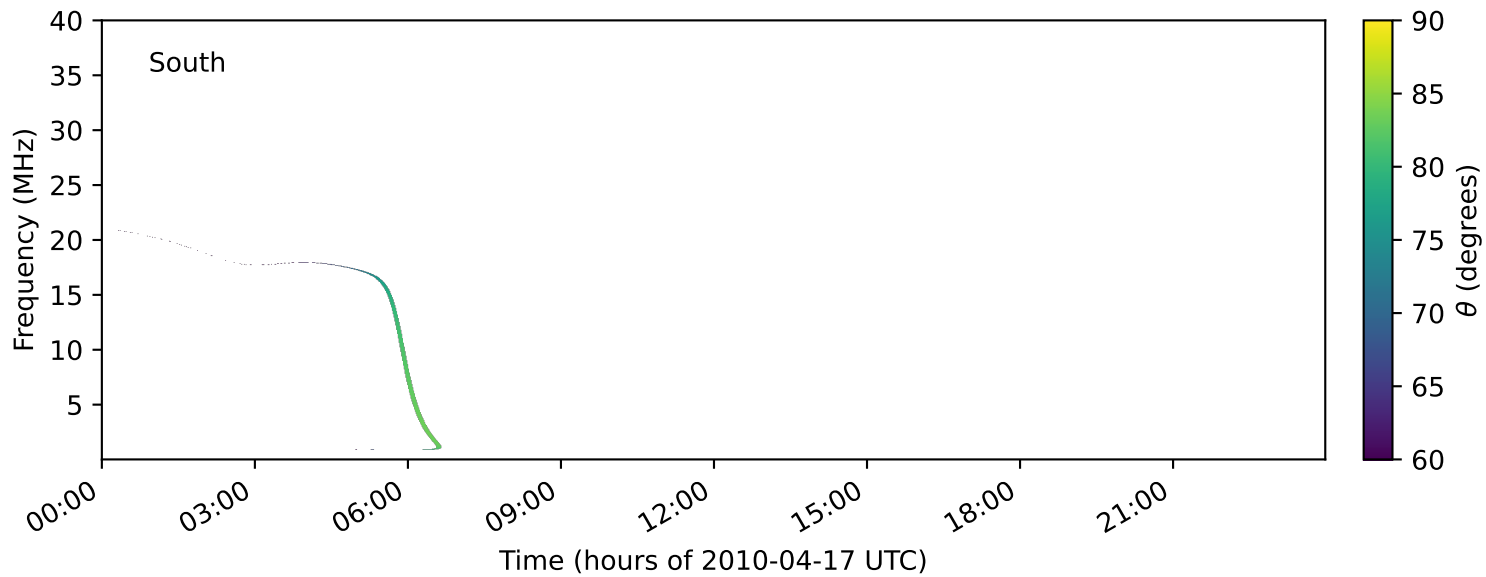

expres_earth_jupiter_io_jrm33_lossc-wid1deg_3kev_20100417_v11.cdf

Time (hours of 2010-04-17 UTC)