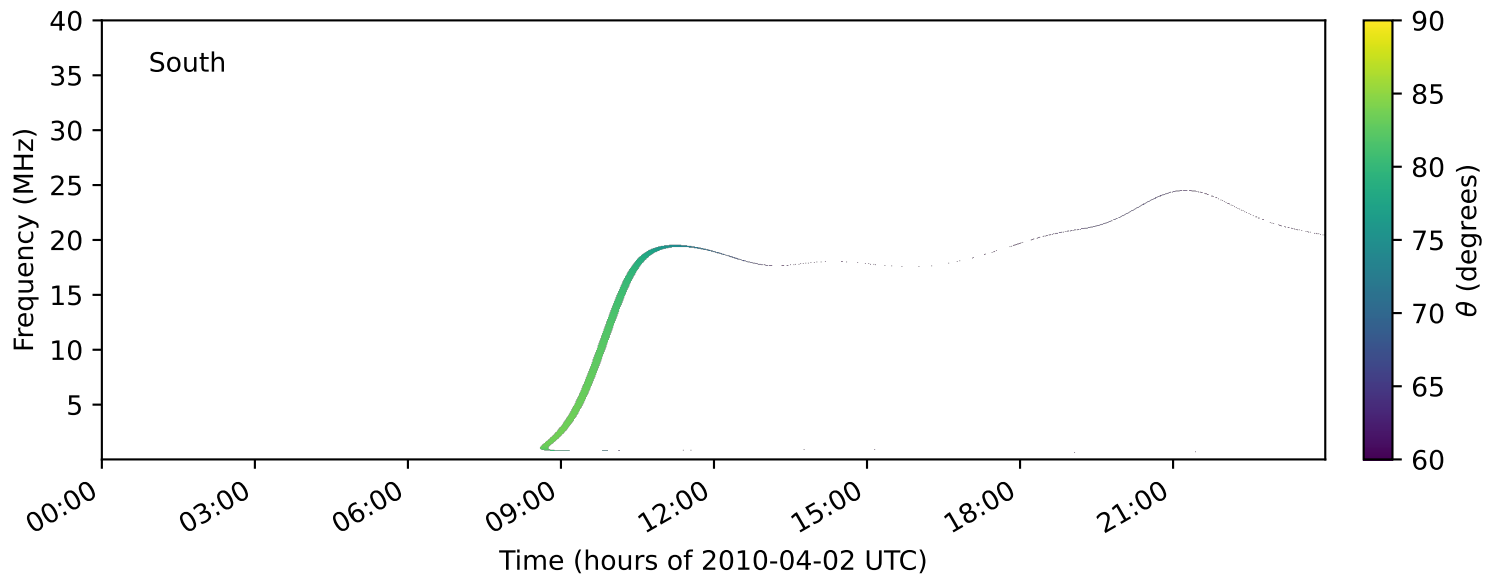

expres_earth_jupiter_io_jrm33_lossc-wid1deg_3kev_20100402_v11.cdf

Time (hours of 2010-04-02 UTC)