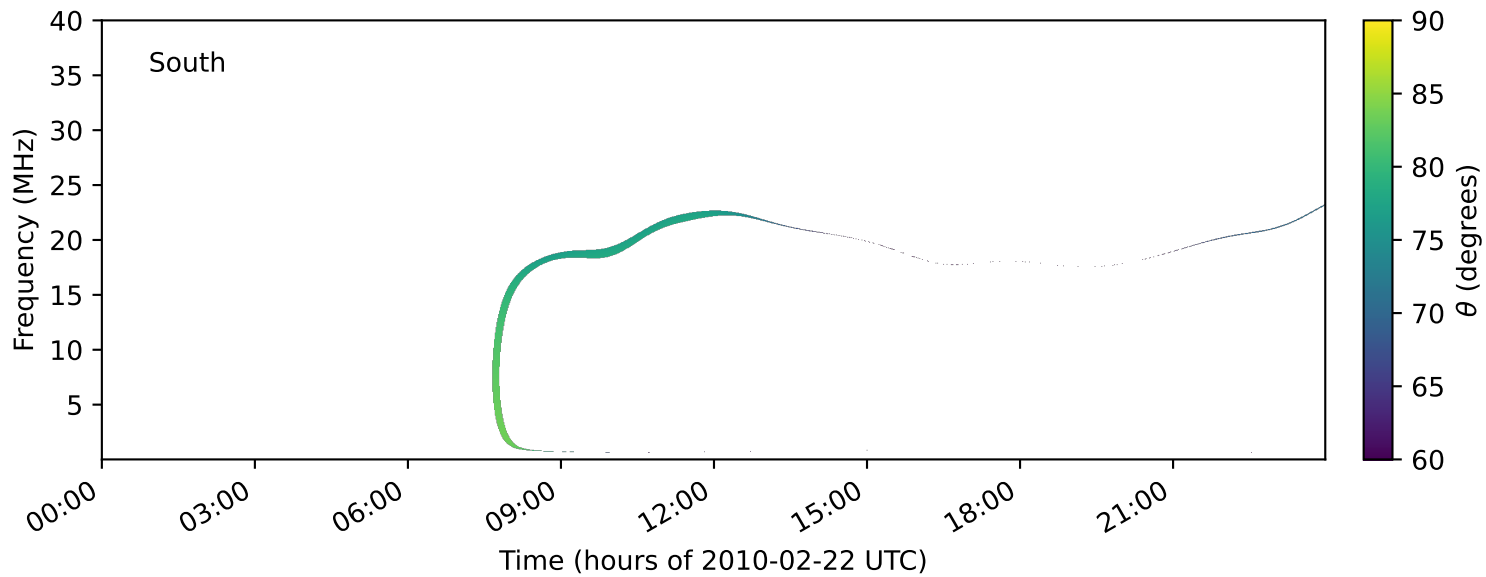

expres_earth_jupiter_io_jrm33_lossc-wid1deg_3kev_20100222_v11.cdf

Time (hours of 2010-02-22 UTC)