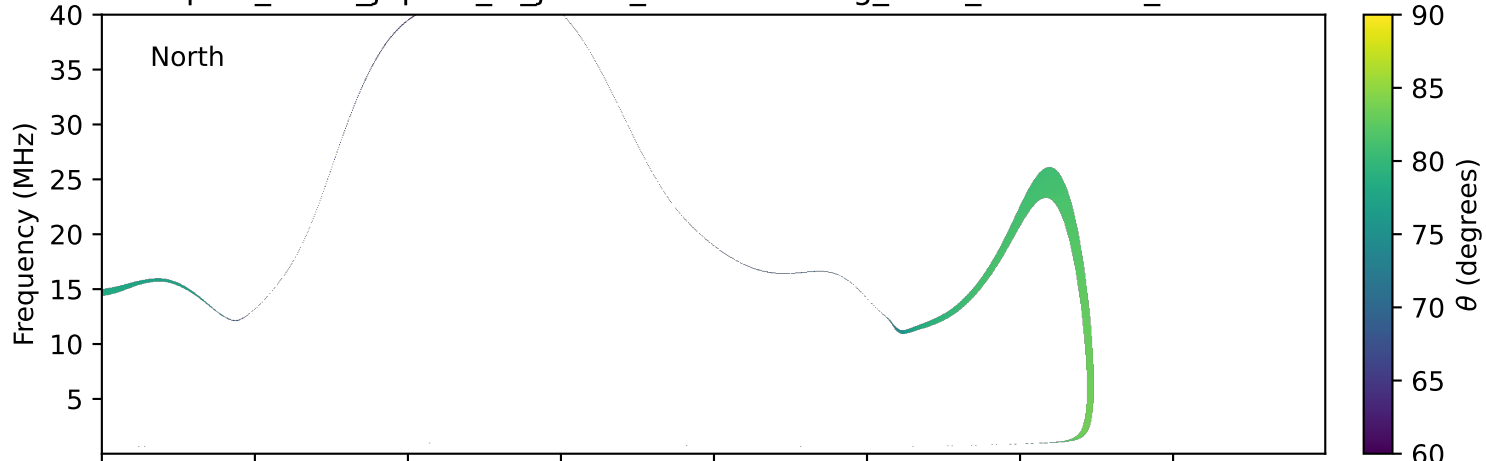

expres_earth_jupiter_io_jrm33_lossc-wid1deg_3kev_20100118_v11.cdf

Time (hours of 2010-01-18 UTC)