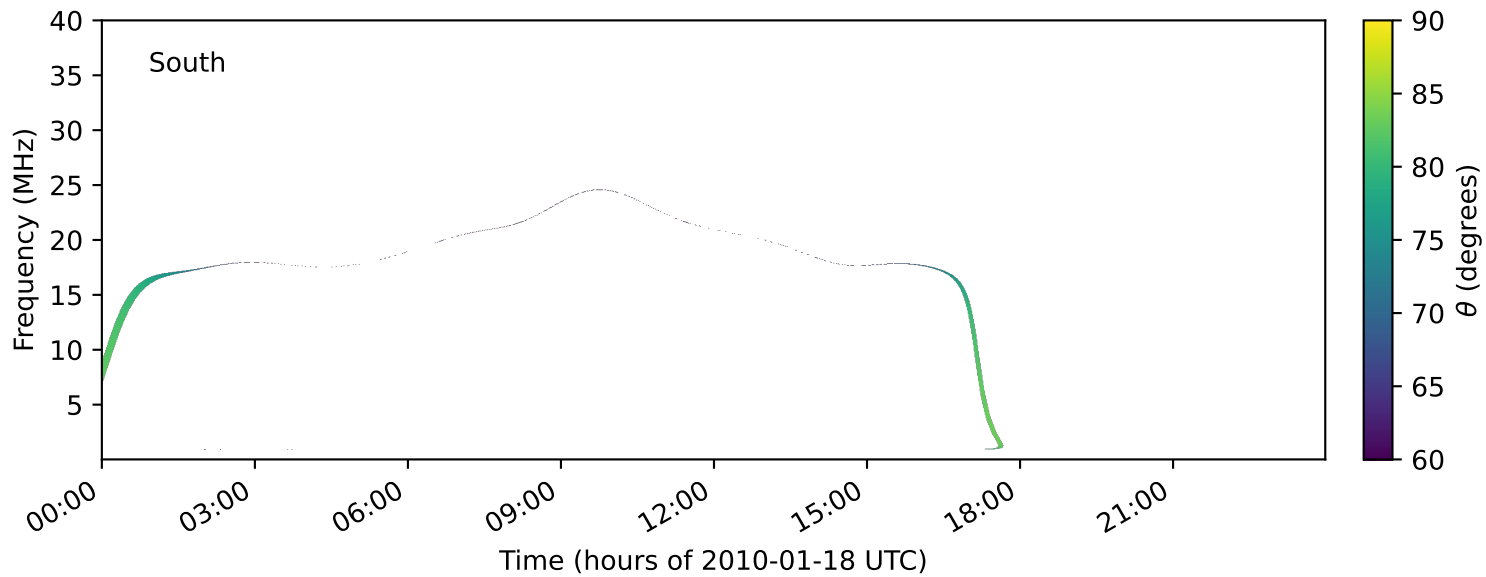

expres_earth_jupiter_io_jrm33_lossc-wid1deg_3kev_20100118_v11.cdf

Time (hours of 2010-01-18 UTC)