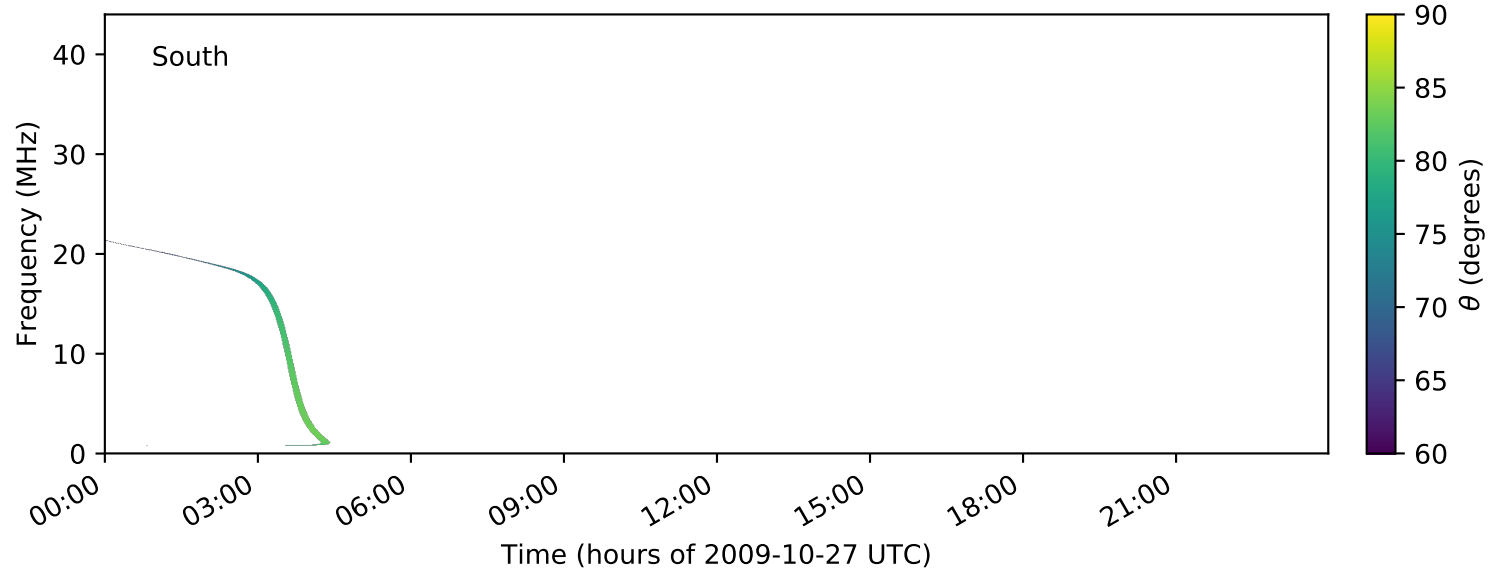

expres\_earth\_jupiter\_europa\_jrm09\_lossc-wid1deg\_3kev\_20091027\_v01.cdf

Time (hours of 2009-10-27 UTC)