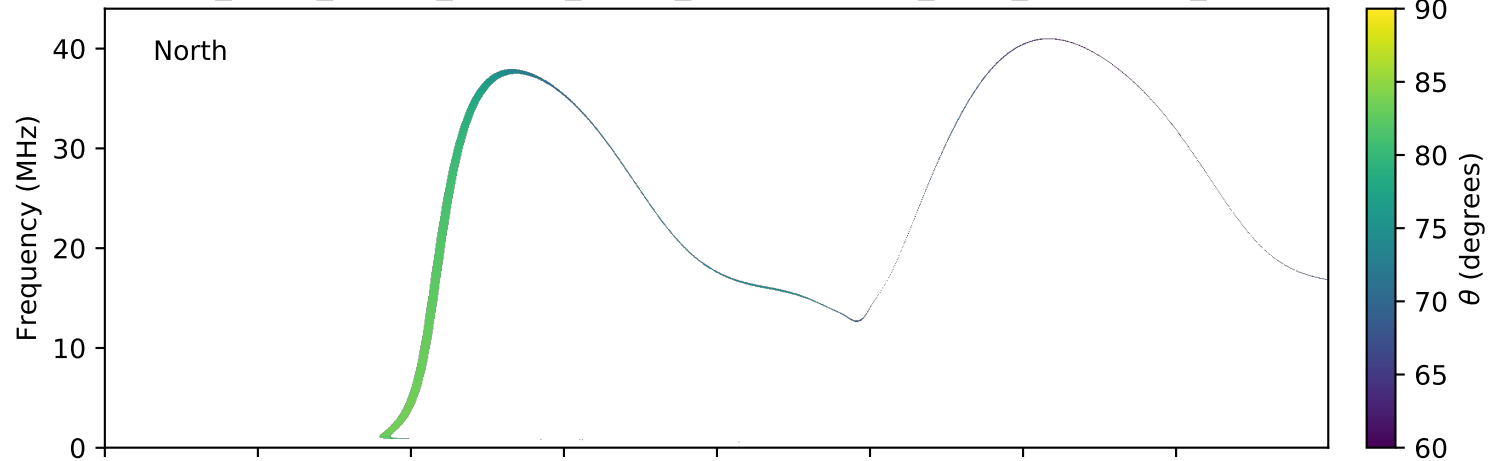

expres_earth_jupiter_europa_jrm09_lossc-wid1deg_3kev_20090602_v01.cdf

Time (hours of 2009-06-02 UTC)