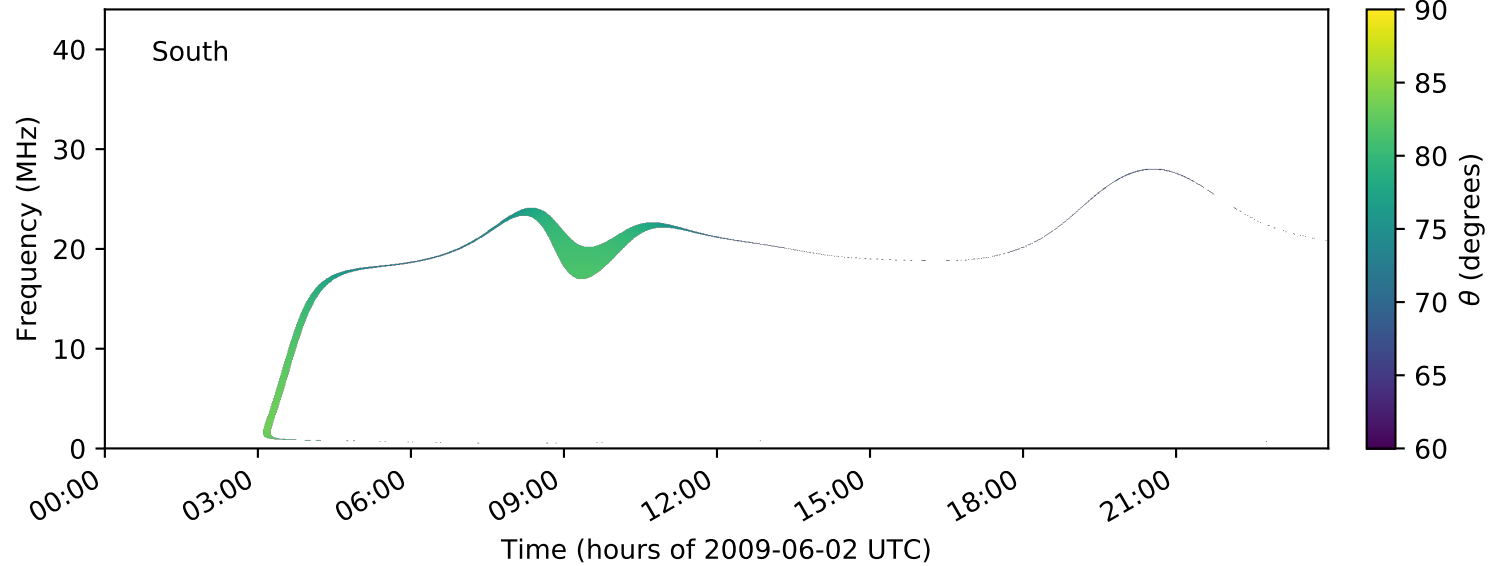

expres_earth_jupiter_europa_jrm09_lossc-wid1deg_3kev_20090602_v01.cdf

Time (hours of 2009-06-02 UTC)