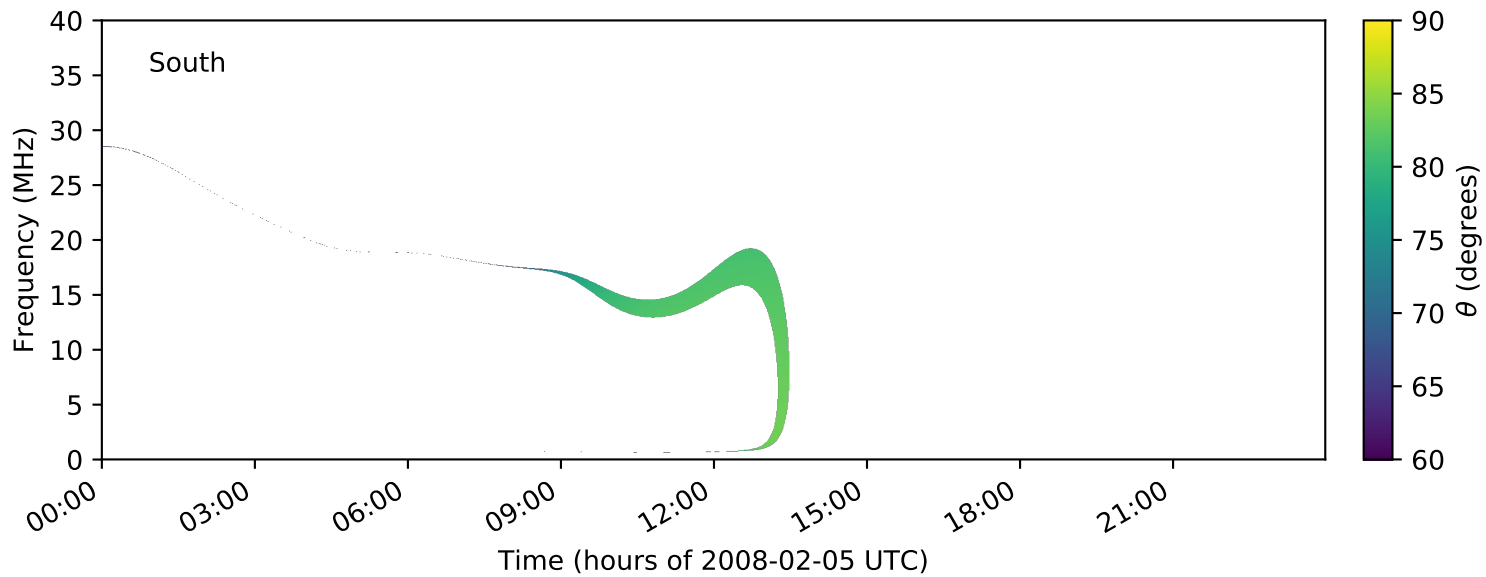

expres_earth_jupiter_io_isaac_lossc-wid1deg_3kev_20080205_v01.cdf

Time (hours of 2008-02-05 UTC)