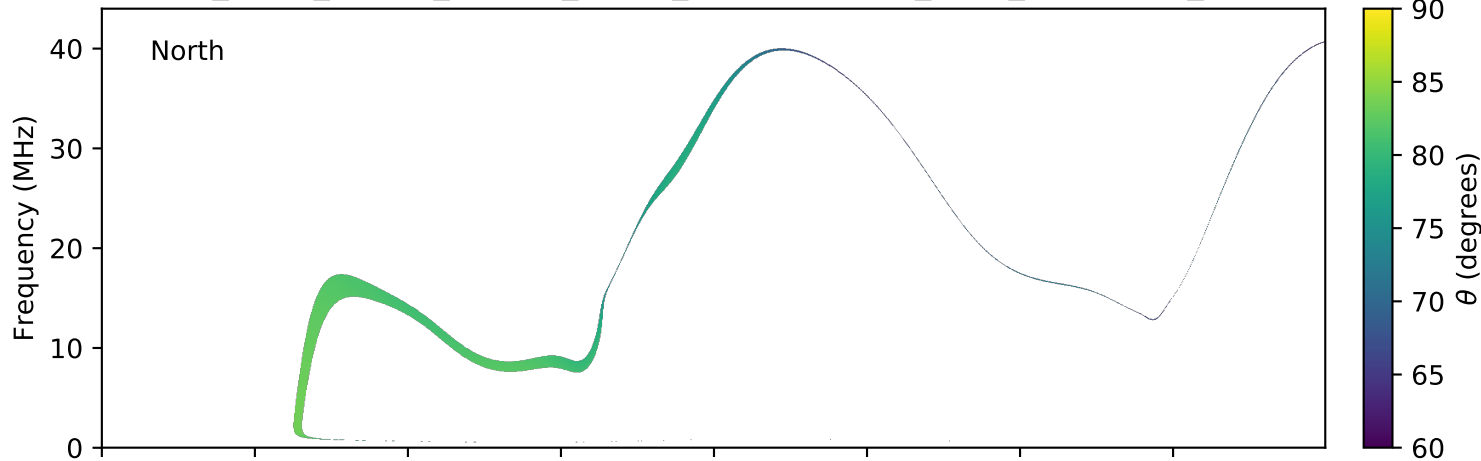

expres\_earth\_jupiter\_europa\_jrm09\_lossc-wid1deg\_3kev\_20080201\_v01.cdf

00:00 03:00 06:00 09:00 12:00 15:00 18:00 21:00

Time (hours of 2008-02-01 UTC)