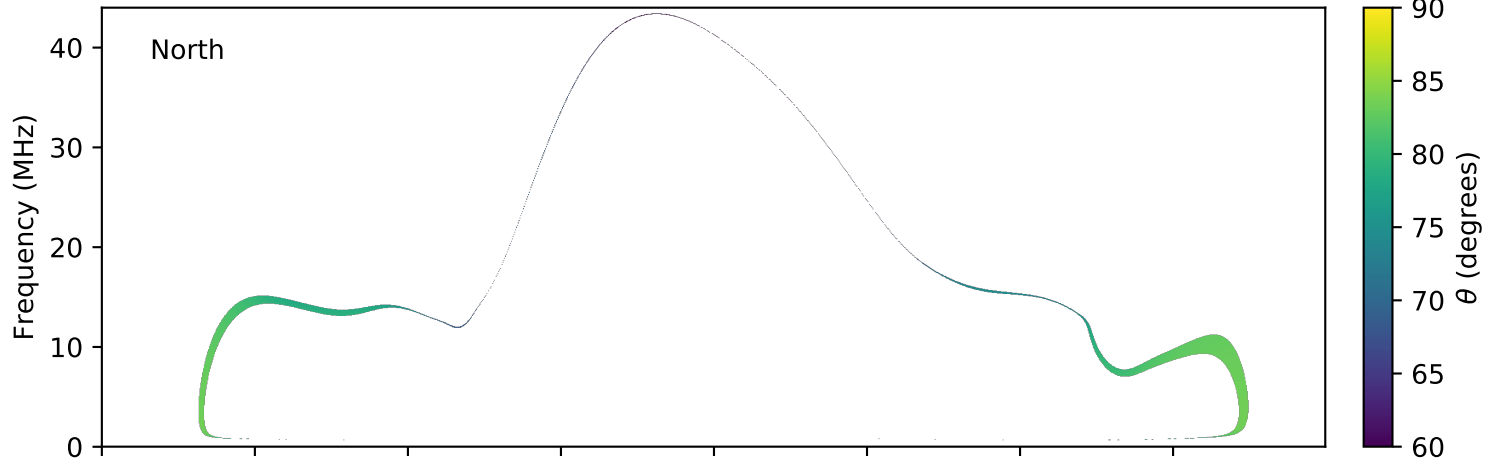

expres_earth_jupiter_io_jrm09_lossc-wid1deg_3kev_20070524_v01.cdf

Time (hours of 2007-05-24 UTC)