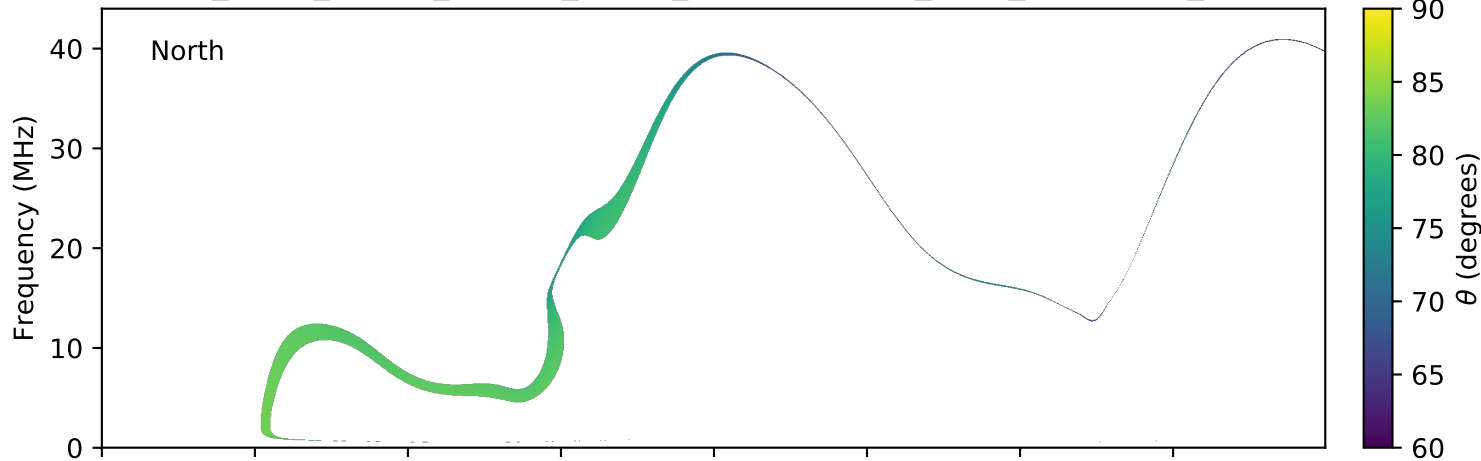

expres_earth_jupiter_europa_jrm09_lossc-wid1deg_3kev_20070514_v01.cdf

Time (hours of 2007-05-14 UTC)