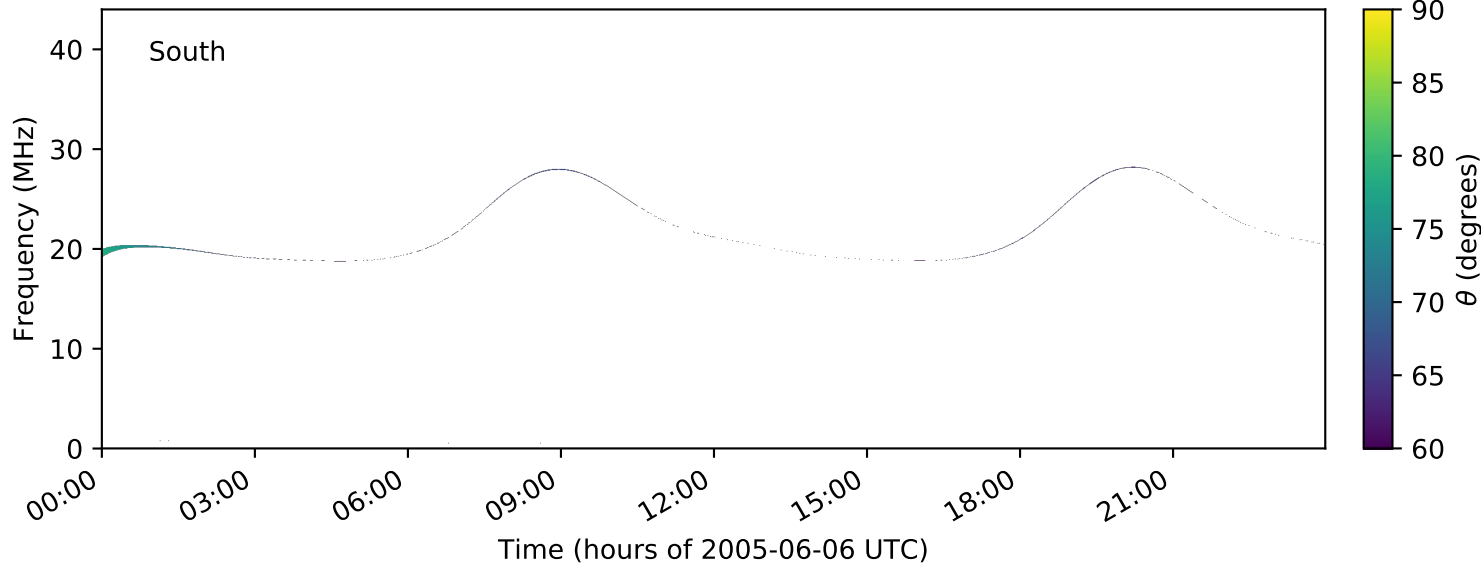

expres_earth_jupiter_europa_jrm09_lossc-wid1deg_3kev_20050606_v01.cdf

Time (hours of 2005-06-06 UTC)