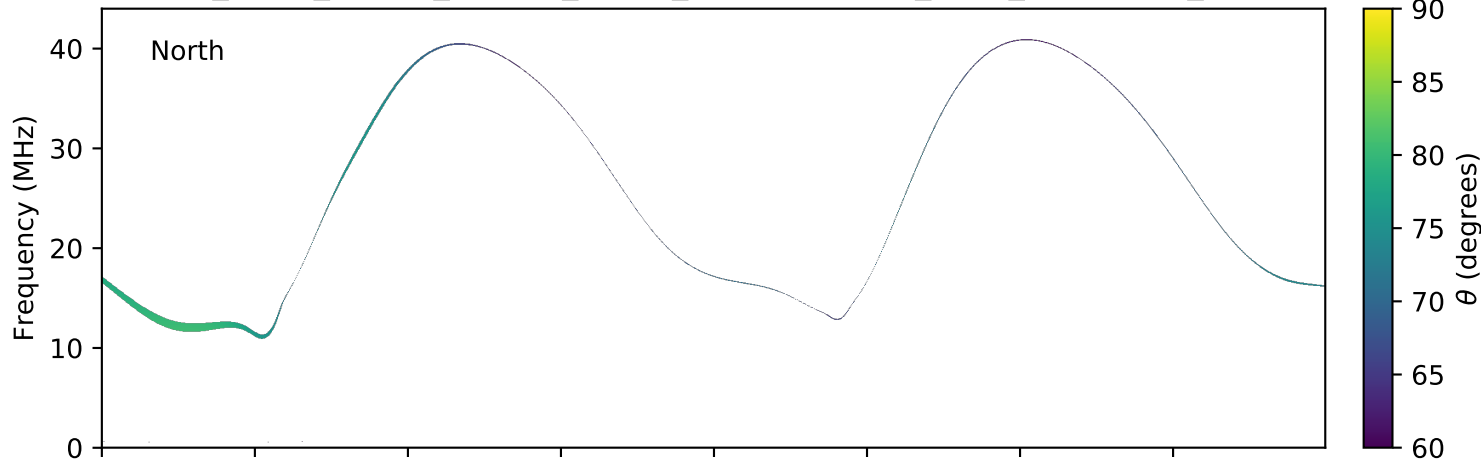

expres_earth_jupiter_europa_jrm09_lossc-wid1deg_3kev_20050606_v01.cdf

Time (hours of 2005-06-06 UTC)