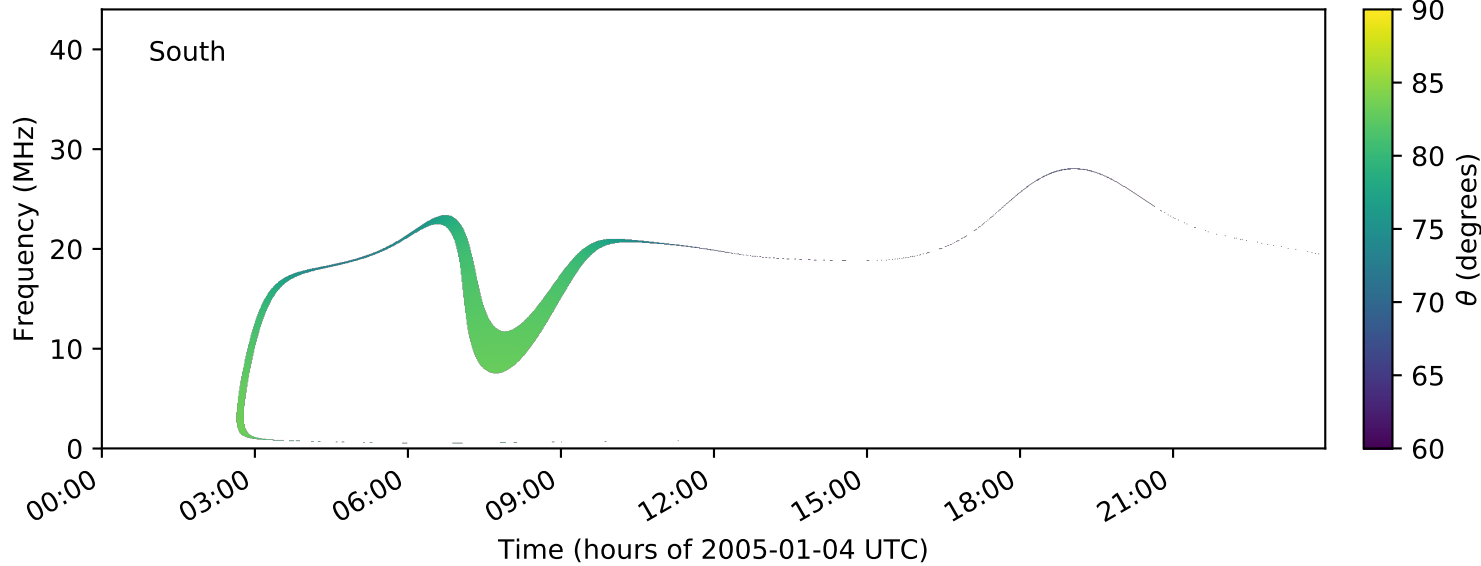

expres_earth_jupiter_europa_jrm09_lossc-wid1deg_3kev_20050104_v01.cdf

Time (hours of 2005-01-04 UTC)