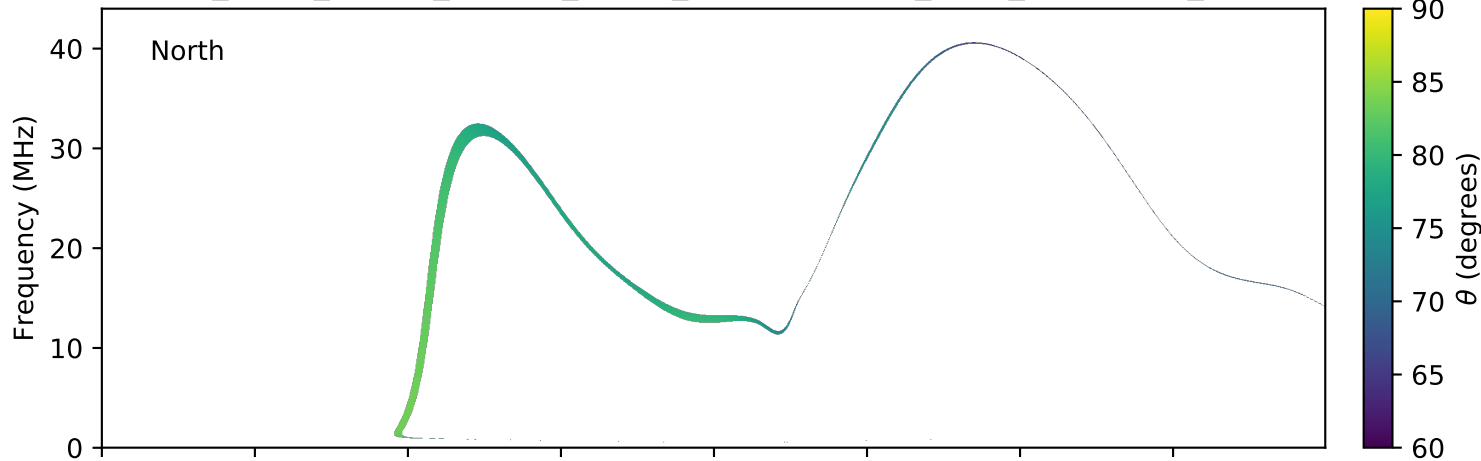

expres_earth_jupiter_europa_jrm09_lossc-wid1deg_3kev_20050104_v01.cdf

Time (hours of 2005-01-04 UTC)