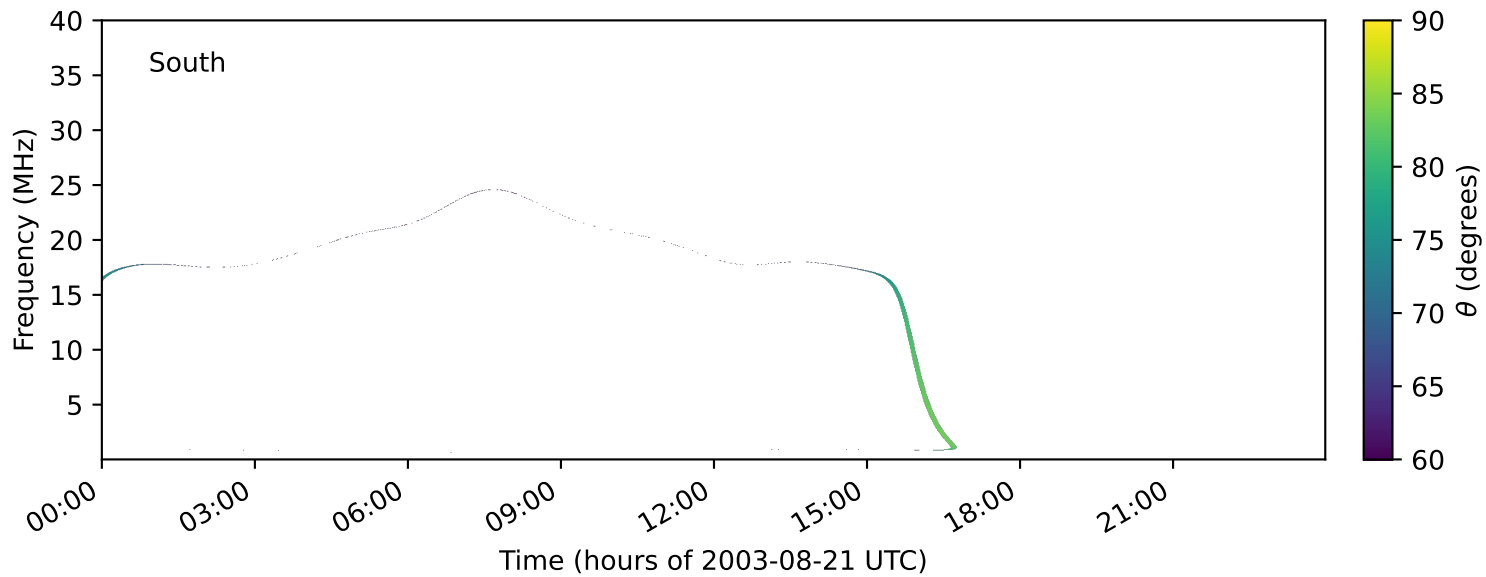

expres_earth_jupiter_io_jrm33_lossc-wid1deg_3kev_20030821_v11.cdf

Time (hours of 2003-08-21 UTC)