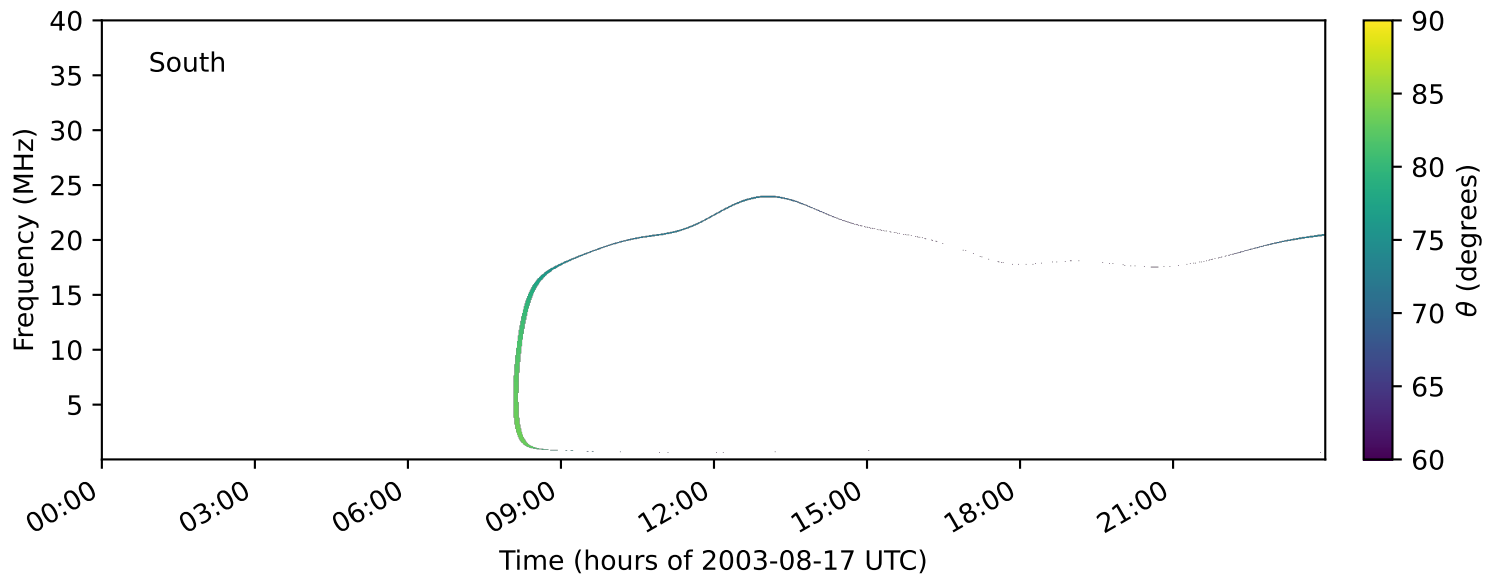

expres_earth_jupiter_io_jrm33_lossc-wid1deg_3kev_20030817_v11.cdf

Time (hours of 2003-08-17 UTC)