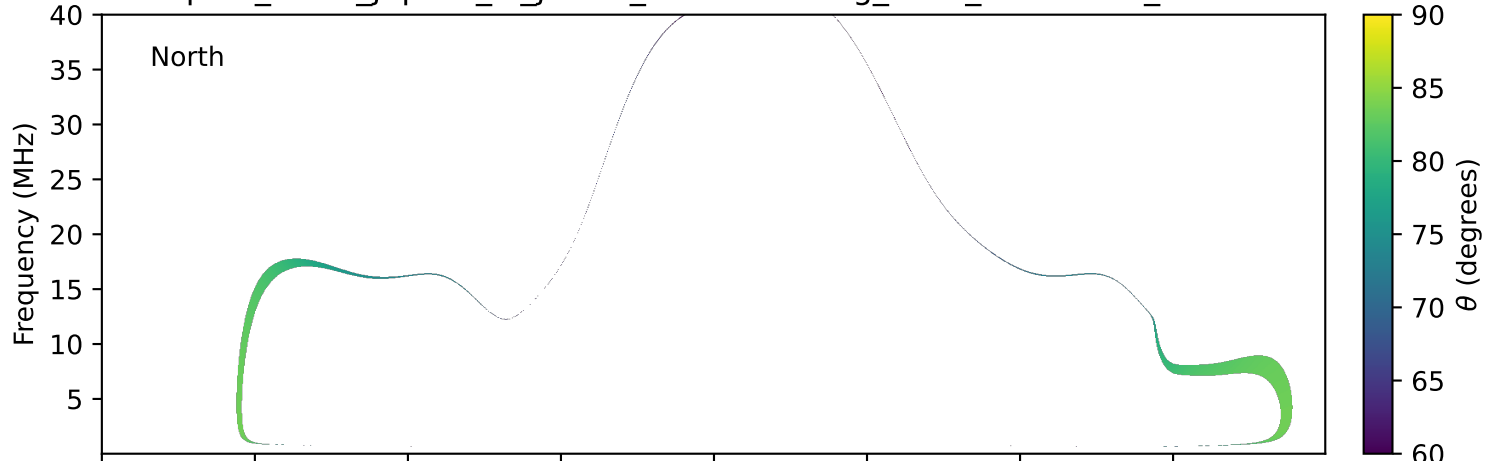

expres_earth_jupiter_io_jrm33_lossc-wid1deg_3kev_20030805_v11.cdf

Time (hours of 2003-08-05 UTC)