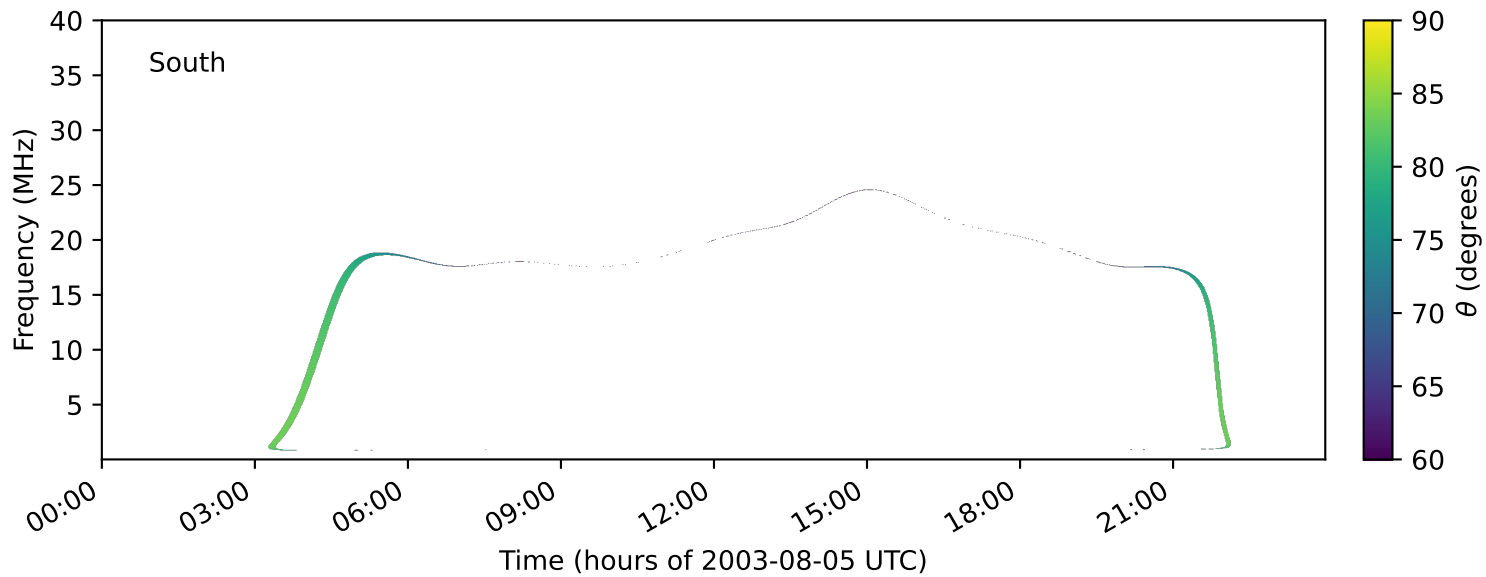

expres_earth_jupiter_io_jrm33_lossc-wid1deg_3kev_20030805_v11.cdf

Time (hours of 2003-08-05 UTC)