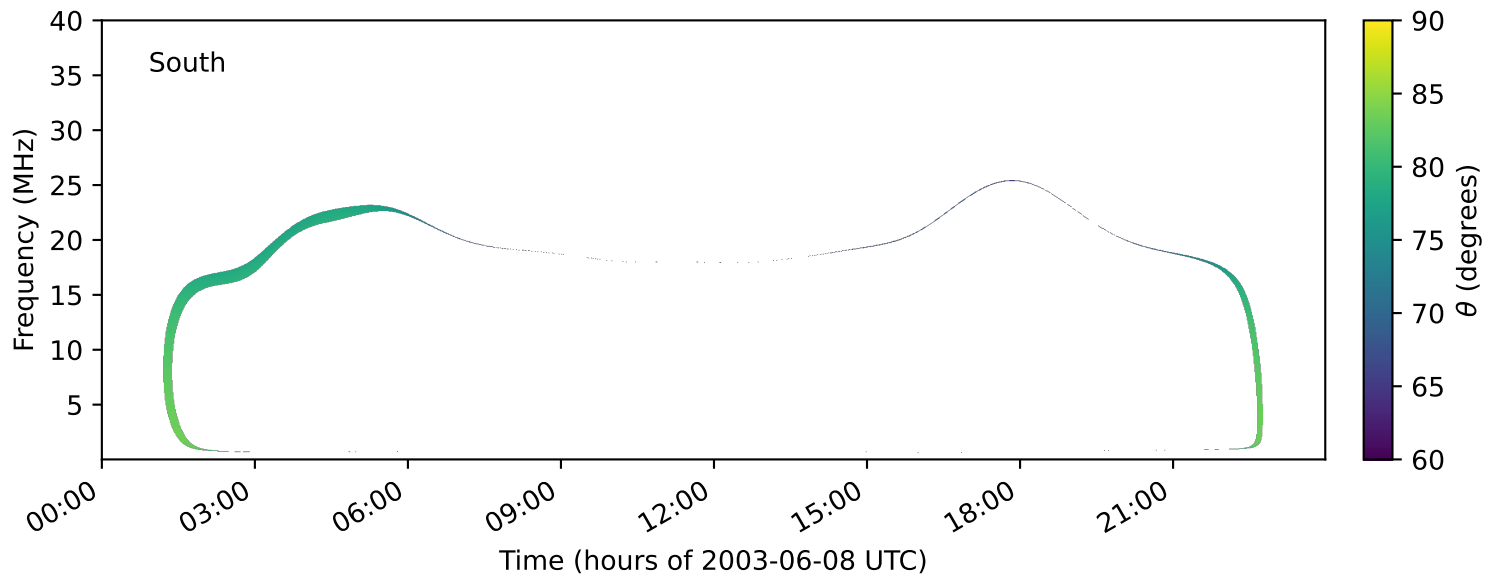

expres_earth_jupiter_io_jrm09_lossc-wid1deg_3kev_20030608_v11.cdf

Time (hours of 2003-06-08 UTC)