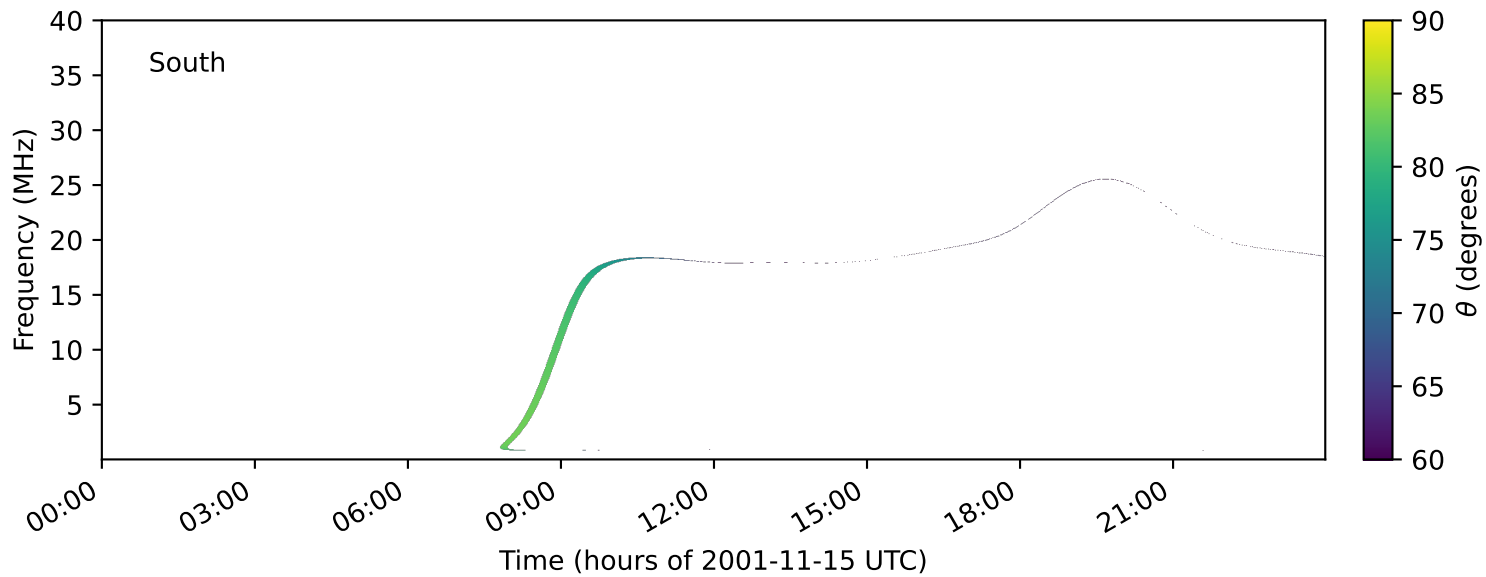

expres_earth_jupiter_io_jrm09_lossc-wid1deg_3kev_20011115_v11.cdf

Time (hours of 2001-11-15 UTC)