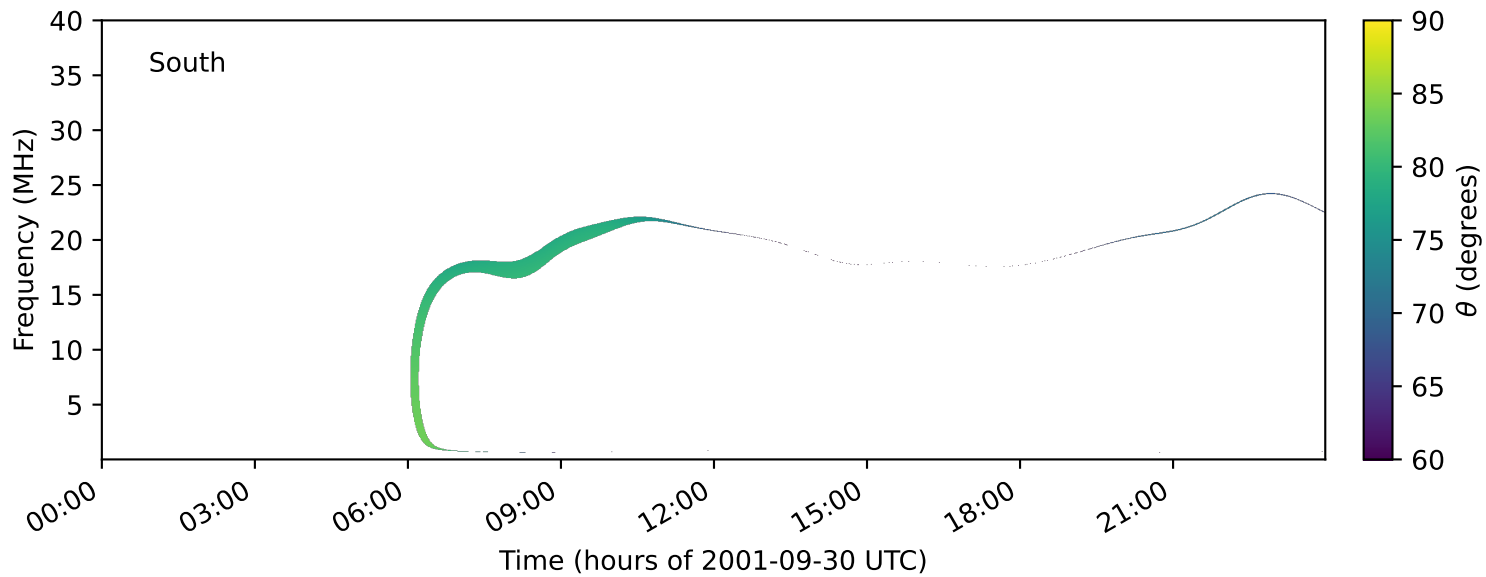

expres_earth_jupiter_io_jrm33_lossc-wid1deg_3kev_20010930_v11.cdf

Time (hours of 2001-09-30 UTC)