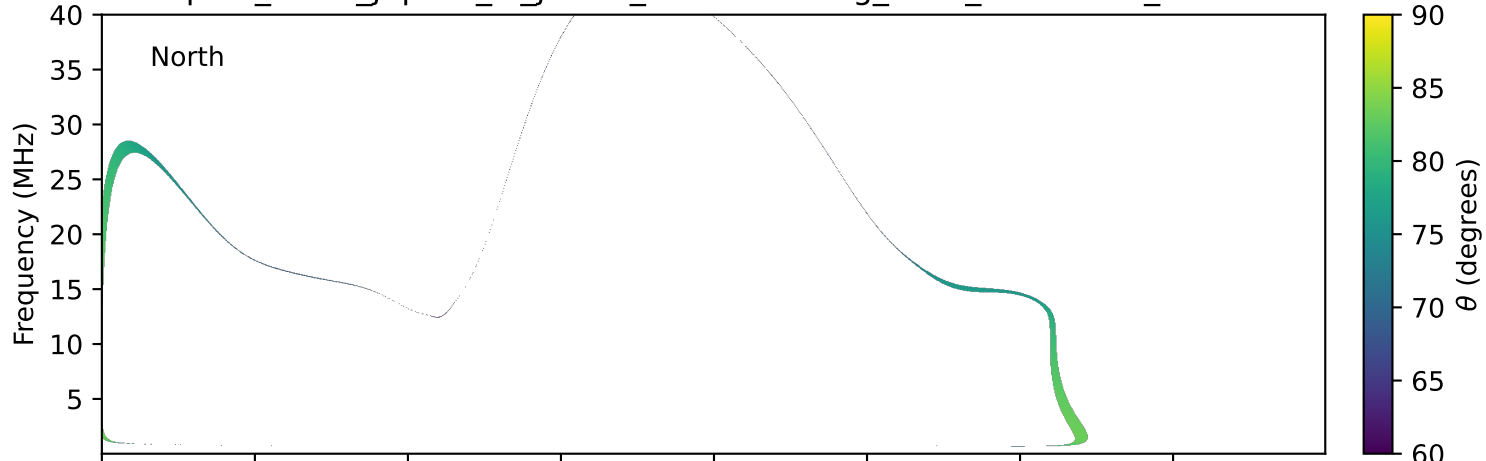

expres_earth_jupiter_io_jrm09_lossc-wid1deg_3kev_20010925_v11.cdf

Time (hours of 2001-09-25 UTC)