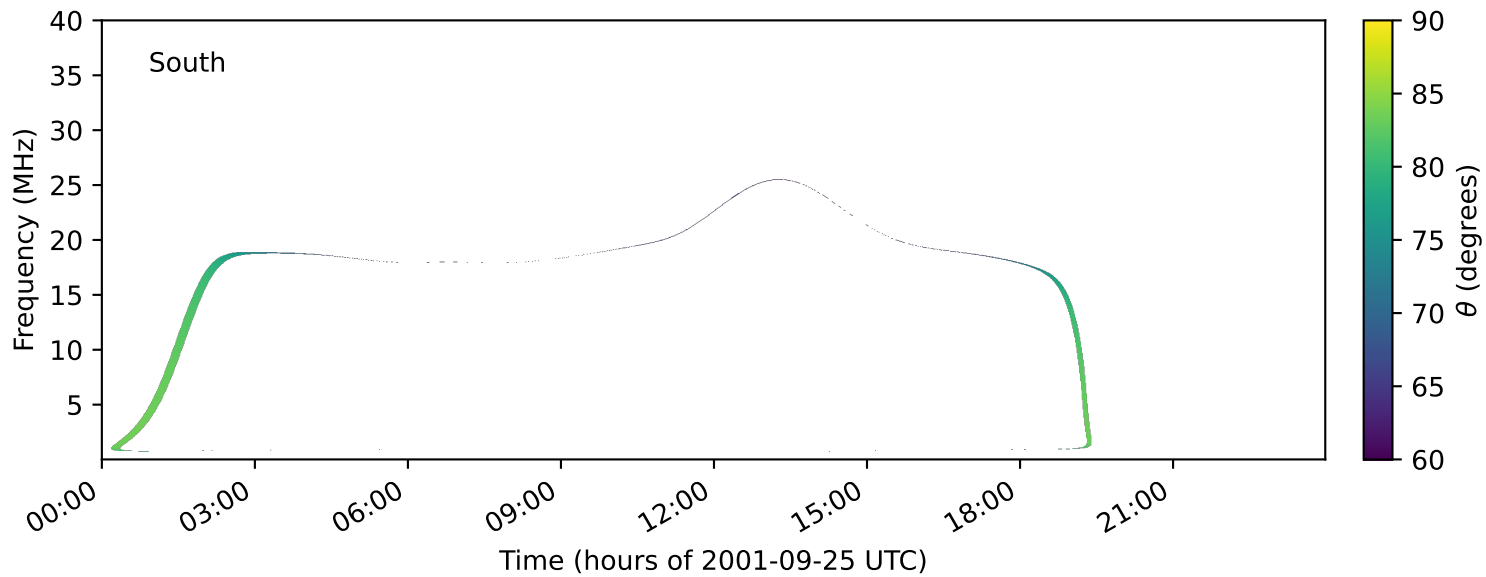

expres_earth_jupiter_io_jrm09_lossc-wid1deg_3kev_20010925_v11.cdf

Time (hours of 2001-09-25 UTC)