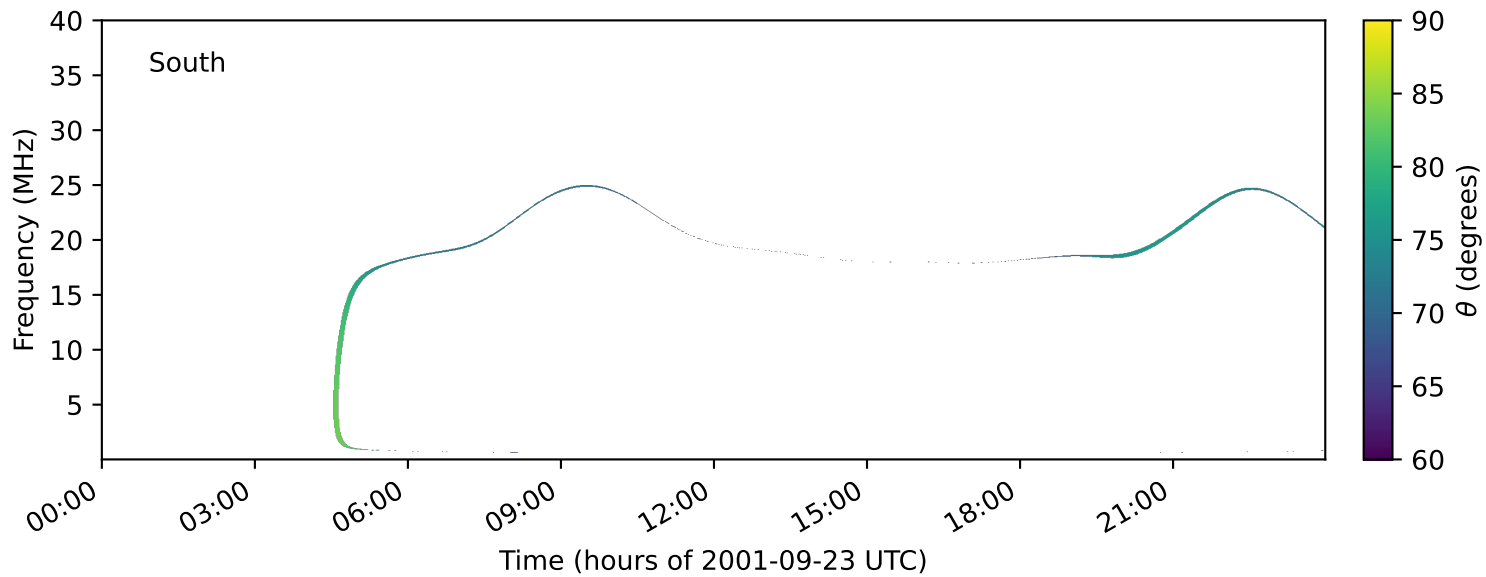

expres_earth_jupiter_io_jrm09_lossc-wid1deg_3kev_20010923_v11.cdf

Time (hours of 2001-09-23 UTC)